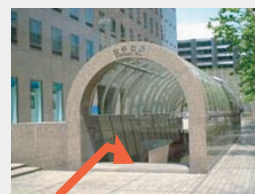

アクセスマップ

B1Fフロア図

■ JR各線 「東京駅」丸の内北口 から徒歩7分

■ 地下鉄

東京メトロ 千代田線 / 東西線 / 半蔵門線 / 丸の内線
都営地下鉄 三田線

「大手町駅」C9 出口から 直結

地下鉄 大手町駅
C9 出入口