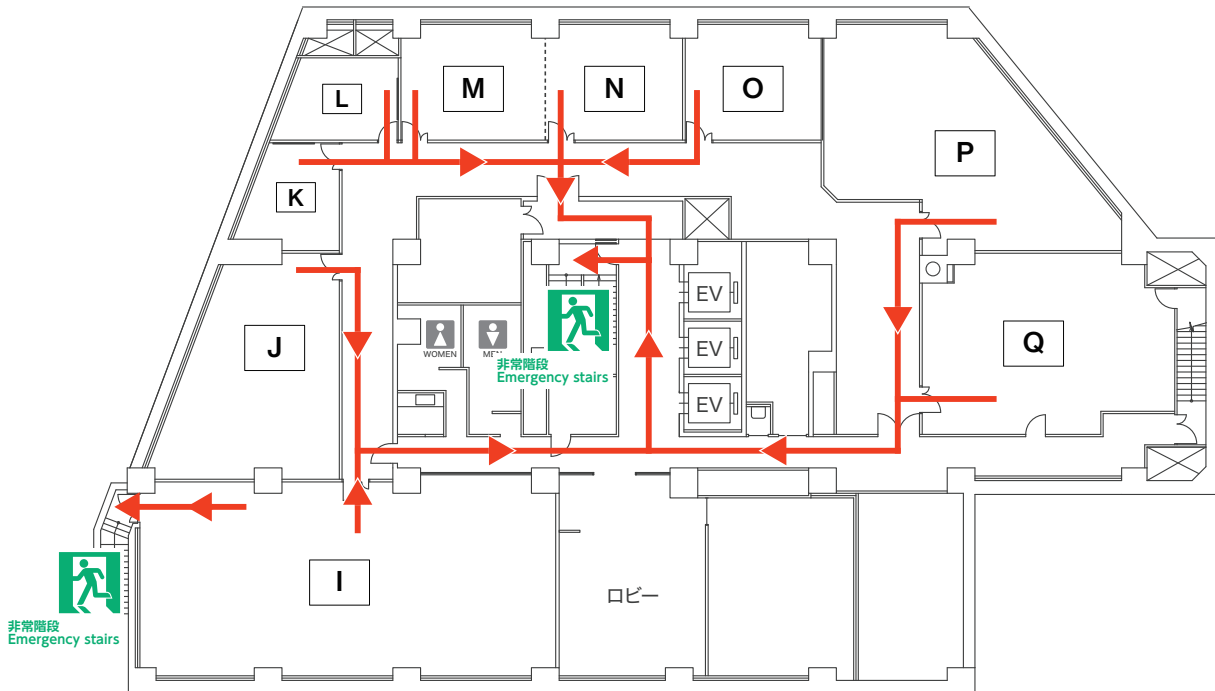

1F

B1F

非常の際は、矢印 → の方向へ避難してください。
エレベーターのご使用はご遠慮ください。

In case of emergency, the Evacuation Route is shown by →
Please do not use Elevator.

東京都防災マップ ▶