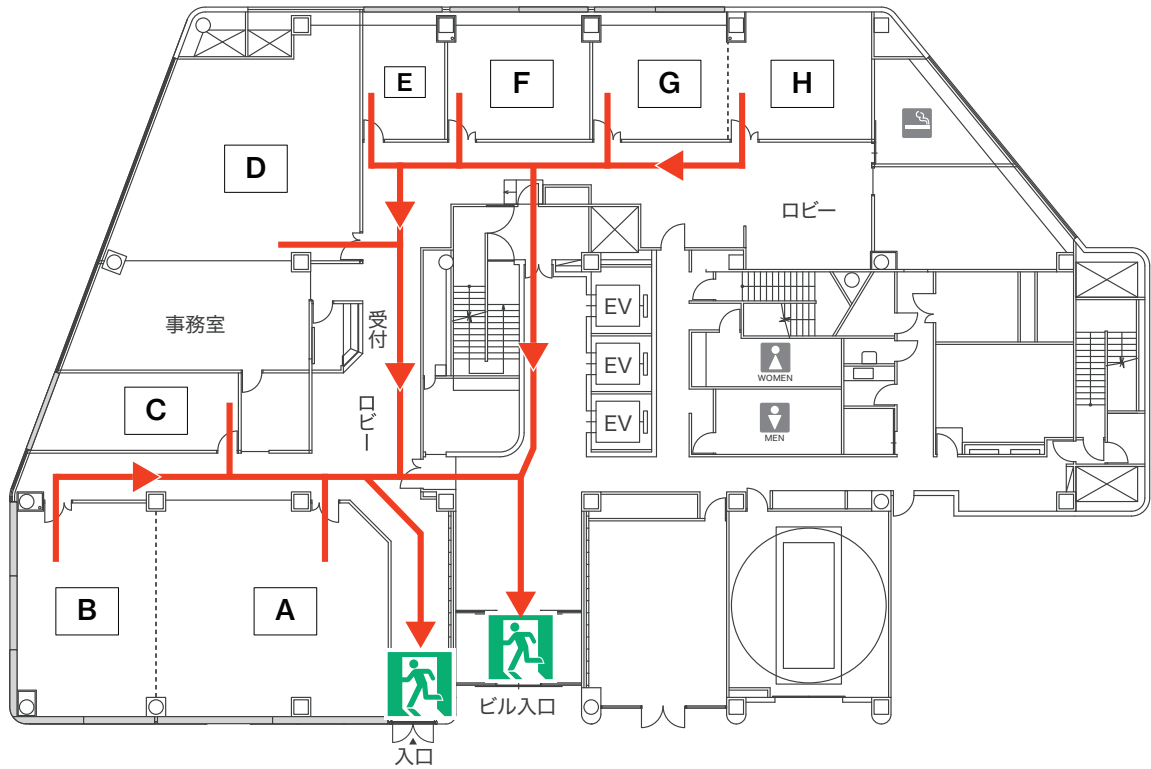

1F

B1F

非常の際は、矢印 → の方向へ避難してください。
エレベーターのご使用はご遠慮ください。

In case of emergency, the Evacuation Route is shown by →
Please do not use Elevator.

東京都防災マップ ▶