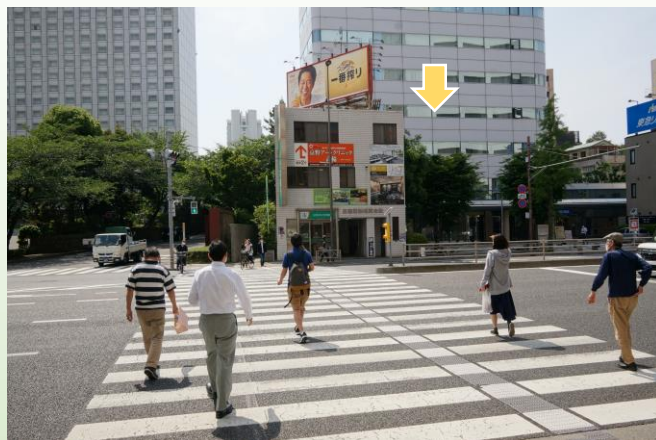

横断歩道を渡った正面（りそな銀行ATM裏手）の  
15階建てのビルの1階に受付があります  
TEL 03-5475-6109  
東京都港区高輪3-23-17  
品川センタービルディング1F

**5**

セブンイレブン前の  
横断歩道を渡ります

**4**

大通り沿いに  
次の信号まで進みます

**3** 階段を下りたら右へ  
進みます

**2** 高輪口の階段を  
下ります

**1** 品川駅中央改札を出て  
左に進みます