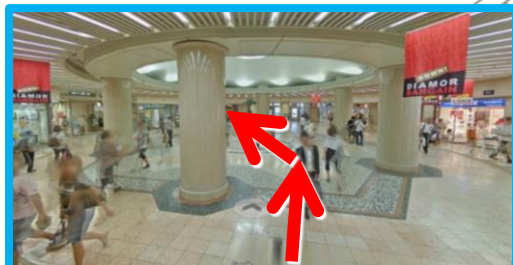

# －大阪梅田地下街－ アクセスガイド

CONVENTION ROOM  
**AP大阪駅前**  
 all purpose 梅田1丁目

〒530-0001  
 大阪市北区梅田1-12-12  
 東京建物梅田ビル  
 地下1階(受付)・地下2階 TEL:06-6343-5109

**1**  
 JR大阪駅の中央コンコース  
 「中央南口」から  
**地下へ**下りてください

**2**  
 「大丸梅田店」前の  
**地下街を直進**

**3**  
 五差路「円形広場」を  
**斜め左方面へ**

**4**  
**E-8 出口**から、  
**地上へ**上がってください

E-8出口を出て、信号を渡らずに  
**左方面へ**。もうすぐです

E-8 出口

**6** 「東京建物梅田ビル」  
**地下1階が受付です**

CONVENTION ROOM  
**AP大阪駅前**  
 all purpose 梅田1丁目