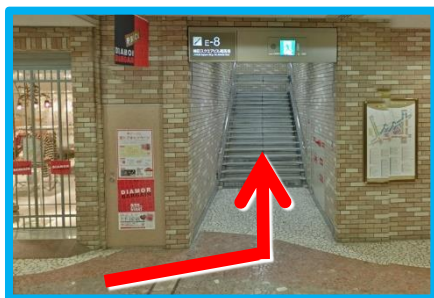

# －大阪梅田地下街－ アクセスガイド

CONVENTION ROOM  
**AP大阪駅前**  
 all purpose 梅田1丁目

〒530-0001  
 大阪市北区梅田1-12-12  
 東京建物梅田ビル  
 地下1階(受付)・地下2階 TEL:06-6343-5109

**1**  
 JR大阪駅の中央コンコース  
 「中央南口」から  
**地下へ**下りてください

**2**  
 「大丸梅田店」前の  
**地下街を直進**

**3**  
 五差路「円形広場」を  
**斜め左方面へ**

**4**  
**E-8 出口**から、  
**地上へ**上がってください

E-8出口を出て、信号を渡らずに  
**左方面へ**。もうすぐです

E-8 出口

**6** 「東京建物梅田ビル」  
**地下1階が受付です**

CONVENTION ROOM  
**AP大阪駅前**  
 all purpose 梅田1丁目