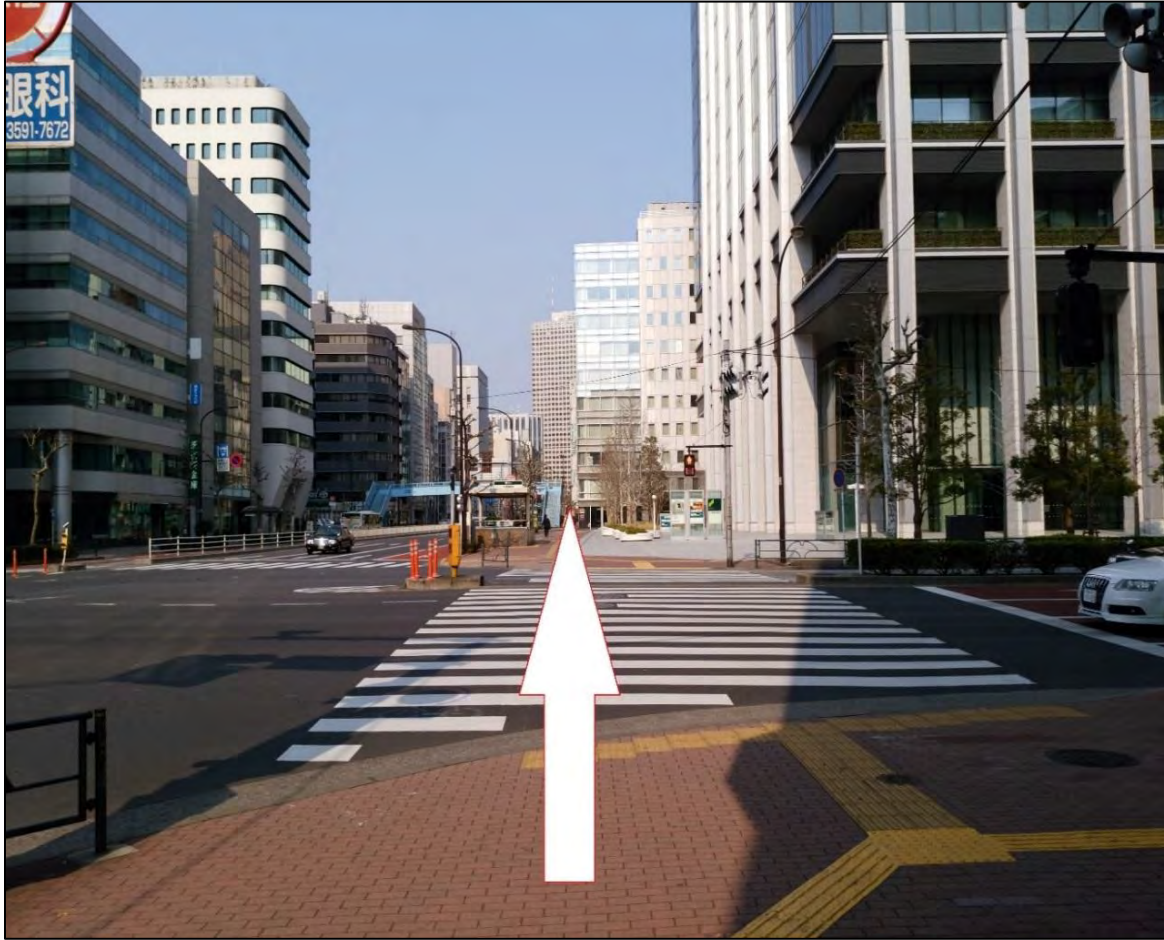

# JR新橋駅から『AP虎ノ門』へのアクセス

- ① JR新橋駅日比谷改札から出て頂き、SL広場を抜けてください。  
ヤマダ電機さんの前の道をお曲がりください。

出典: yahoo地図

- ② 新橋駅日比谷口前の交差点を渡って頂き、そのまま左手にお進みください。  
(目印:マクドナルドさん)

③ 西新橋の交差点を横断して頂きます。その後も真っ直ぐ1本道になります。

④ NS虎ノ門ビルに到着です。新橋駅から8分ほどです  
(SMBC日興証券さん入り口の奥にビル入り口がございます)

NS虎ノ門ビル入り口 (AP虎ノ門の入っているビル)