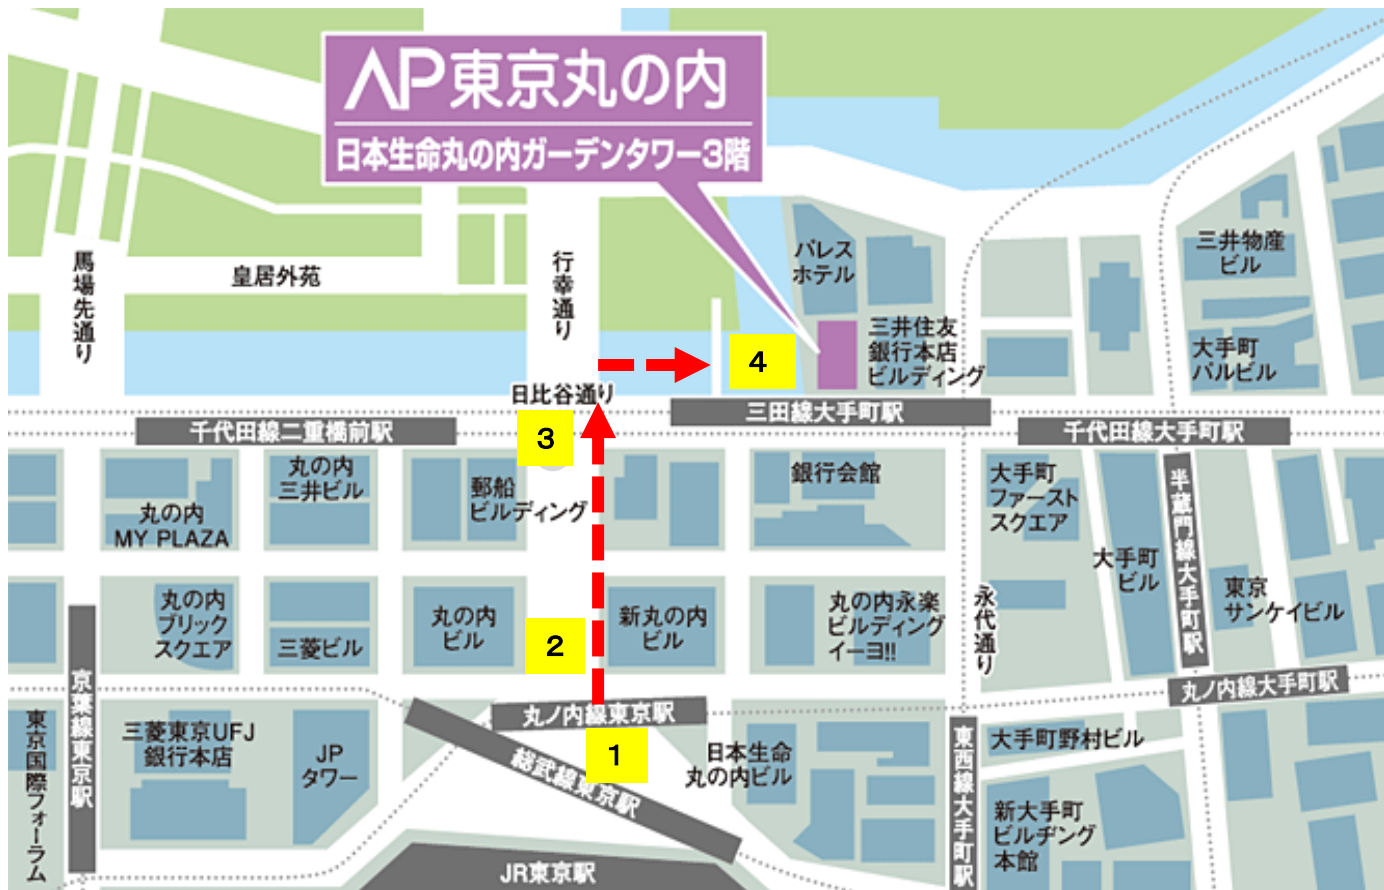

アクセスマップ ~Access Map~

丸の内中央口(皇居方面)よりお越しください。

横断歩道を渡って頂き、新丸ビルの横をまっすぐお進みください。

和田倉門の立て札が見えます。再度横断歩道を渡って頂き、右に曲がり、そのまままっすぐお進みください。

一つ目のビルが日本生命丸の内ガーデンタワーです。1F正面よりエレベーターに乗り、3Fまでお越しください。

交通アクセス：JR「東京駅」、丸の内線・千代田線・東西線・半蔵門線・三田線「大手町駅」D6出口直結

D6入口

エスカレーターでB1フロアへ

上がりましたら右手へ進んでください

正面のエレベーターで3Fへ

1F正面をお入りください

入ってすぐ右手のエレベーターで3Fへ