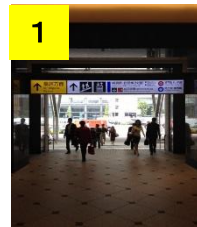

アクセスマップ ~Access Map~

丸の内中央口(皇居方面)よりお越しください。

横断歩道を渡って頂き、新丸ビルの横をまっすぐお進みください。

和田倉門の立て札が見えます。再度横断歩道を渡って頂き、右に曲がり、そのまままっすぐお進みください。

一つ目のビルが日本生命丸の内ガーデンタワーです。1F正面よりエレベーターに乗り、3Fまでお越しください。

交通アクセス：JR「東京駅」、丸の内線・千代田線・東西線・半蔵門線・三田線「大手町駅」D6出口直結

D6入口

エスカレーターでB1フロアへ

上がりましたら右手へ進んでください

正面のエレベーターで3Fへ

1F正面をお入りください

入ってすぐ右手のエレベーターで3Fへ