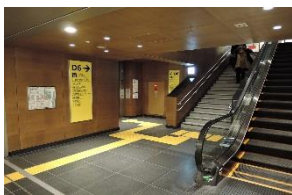

アクセスマップ ~Access Map~

丸の内中央口(皇居方面)よりお越しください。

横断歩道を渡って頂き、新丸ビルの横をまっすぐお進みください。

和田倉門の立て札が見えます。再度横断歩道を渡って頂き、右に曲がり、そのまままっすぐお進みください。

一つ目のビルが日本生命丸の内ガーデンタワーです。1F正面よりエレベーターに乗り、3Fまでお越しください。

交通アクセス：JR「東京駅」、丸の内線・千代田線・東西線・半蔵門線・三田線「大手町駅」D6出口直結

D6入口

エスカレーターでB1フロアへ

上がりましたら右手へ進んでください

正面のエレベーターで3Fへ

1F正面をお入りください

入ってすぐ右手のエレベーターで3Fへ