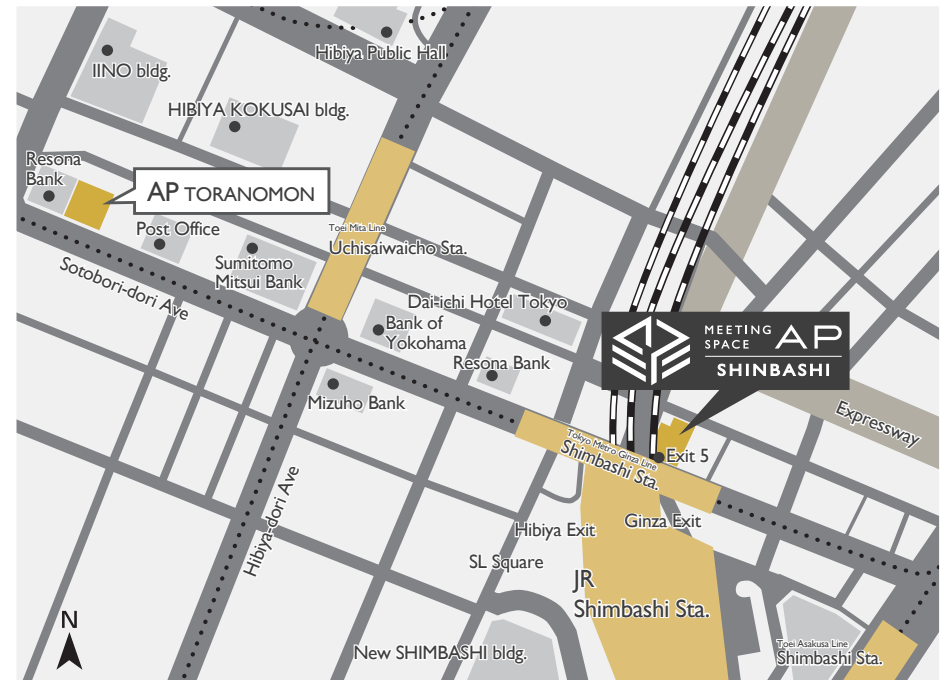

〒105-0004
東京都港区新橋1-12-9 A-PLACE新橋駅前 3F・4F・5F(受付5F)

- JR線・東京メトロ銀座線「新橋駅」より徒歩1分

1-12-9 Shimbashi, Minato-ku, Tokyo 105-0004
A-PLACE ShimbashiEkimae 3F・4F・5F [Reception 5F]

- 1 minute walk from Shimbashi Station