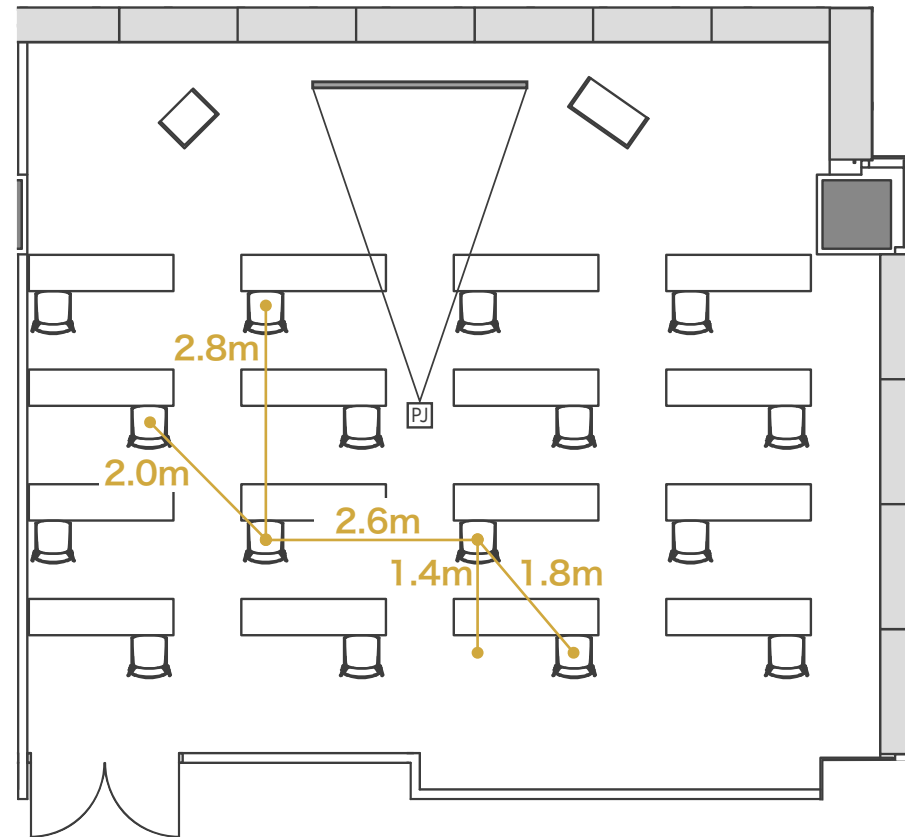

ソーシャルディスタンスレイアウト / ミーティングスペース AP
Social Distance Layout / Meeting Space AP

- スクール形式 16名 (1名掛け)
- AP 品川 Room E (104 m²) <https://www.tc-forum.co.jp/ap-shinagawa/floor/E/>

窓のある壁面

写真はレイアウト例です

0 5
SCALE [m]