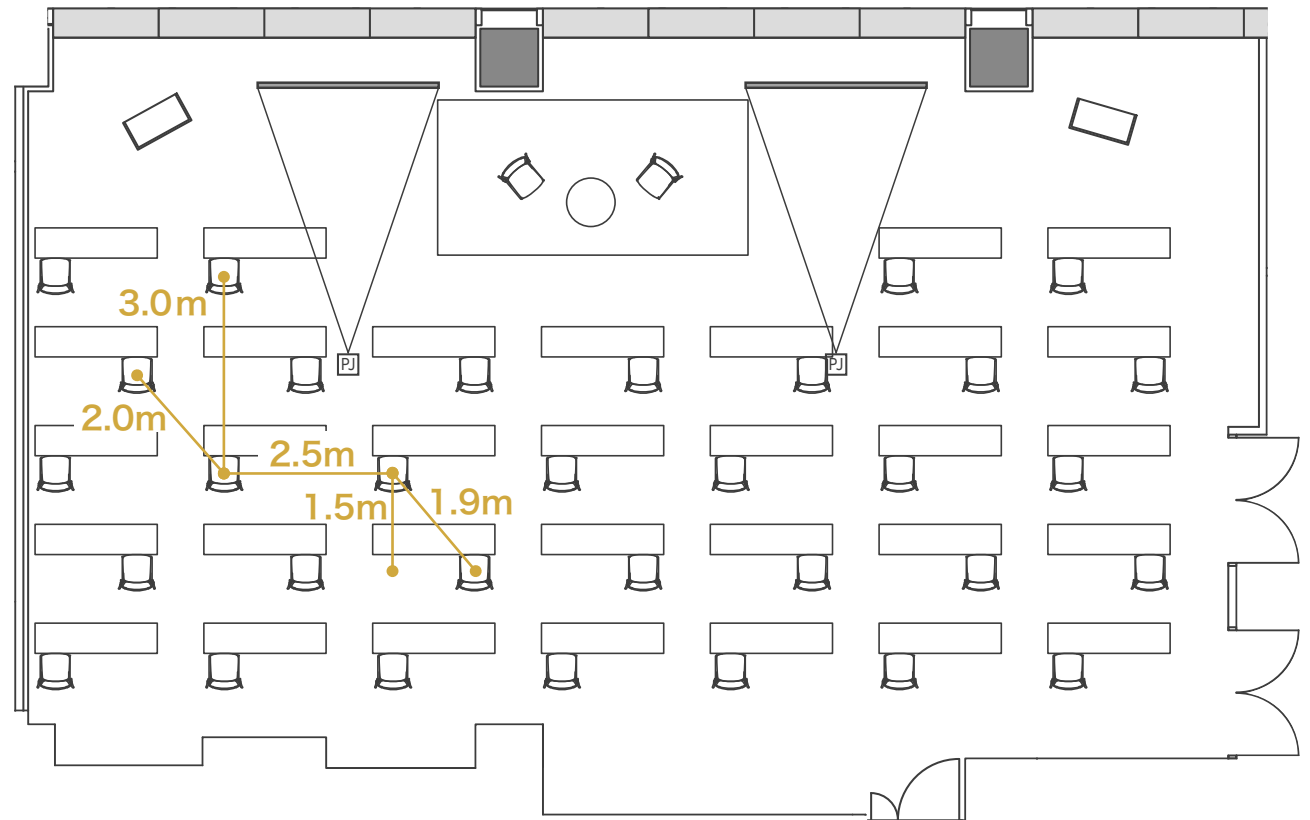

ソーシャルディスタンスレイアウト / ミーティングスペース AP  
Social Distance Layout / Meeting Space AP

- スクール形式 32名 (1名掛け)
- AP 品川 Room A (207㎡) <https://www.tc-forum.co.jp/ap-shinagawa/floor/A/>

窓のある壁面

写真はレイアウト例です

0 5  
SCALE [m]