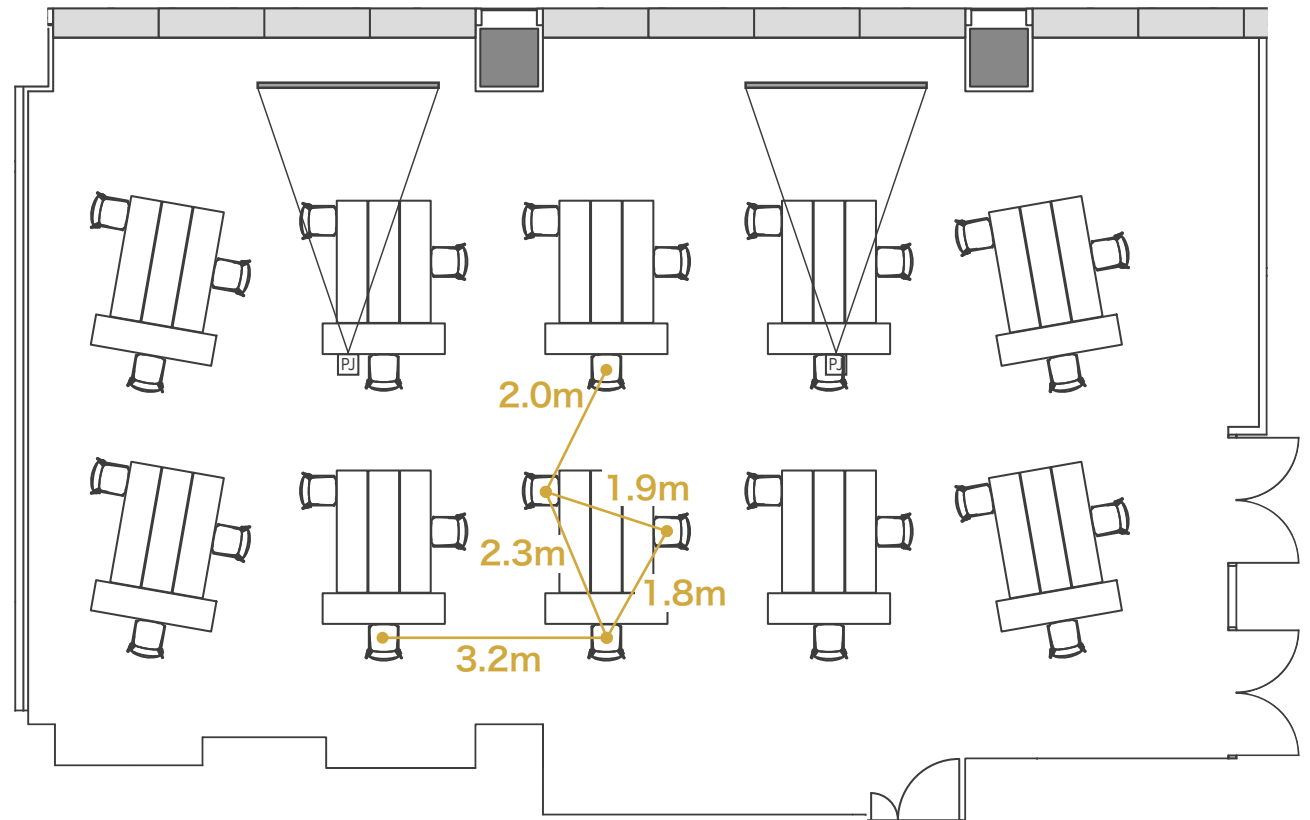

ソーシャルディスタンスレイアウト / ミーティングスペース AP
Social Distance Layout / Meeting Space AP

- 島型形式 30名 (3名掛け / 島)
- AP 品川 Room A (207㎡) <https://www.tc-forum.co.jp/ap-shinagawa/floor/A/>

窓のある壁面

写真はレイアウト例です

0 5
SCALE [m]