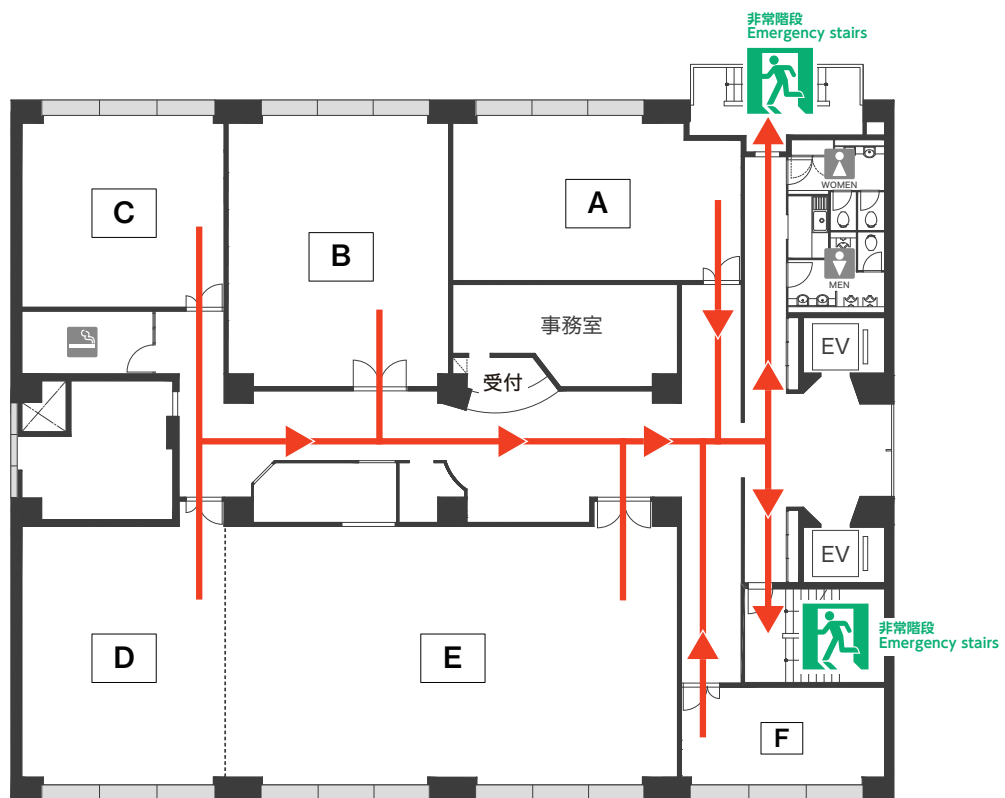

6F

4F

非常の際は、矢印 → の方向へ避難してください。  
エレベーターのご使用はご遠慮ください。

In case of emergency, the Evacuation Route is shown by →  
Please do not use Elevator.

横浜市ホームページ / 防災・災害 ▶