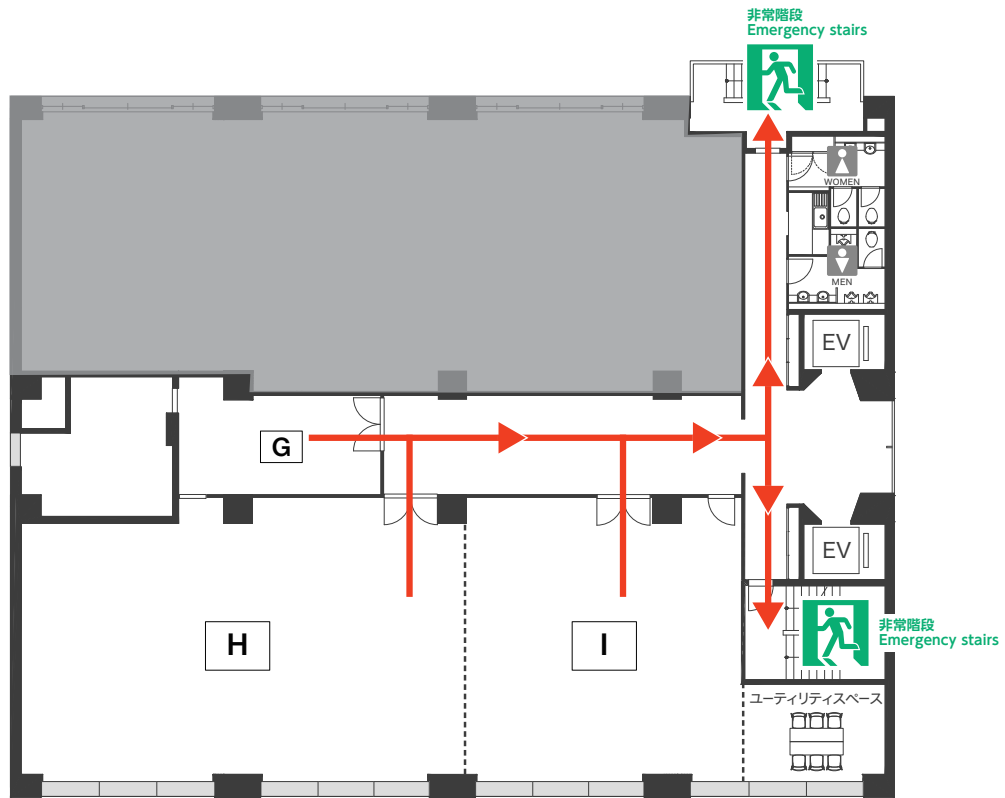

6F

4F

非常の際は、矢印 → の方向へ避難してください。  
エレベーターのご使用はご遠慮ください。

In case of emergency, the Evacuation Route is shown by →  
Please do not use Elevator.

横浜市ホームページ / 防災・災害 ▶