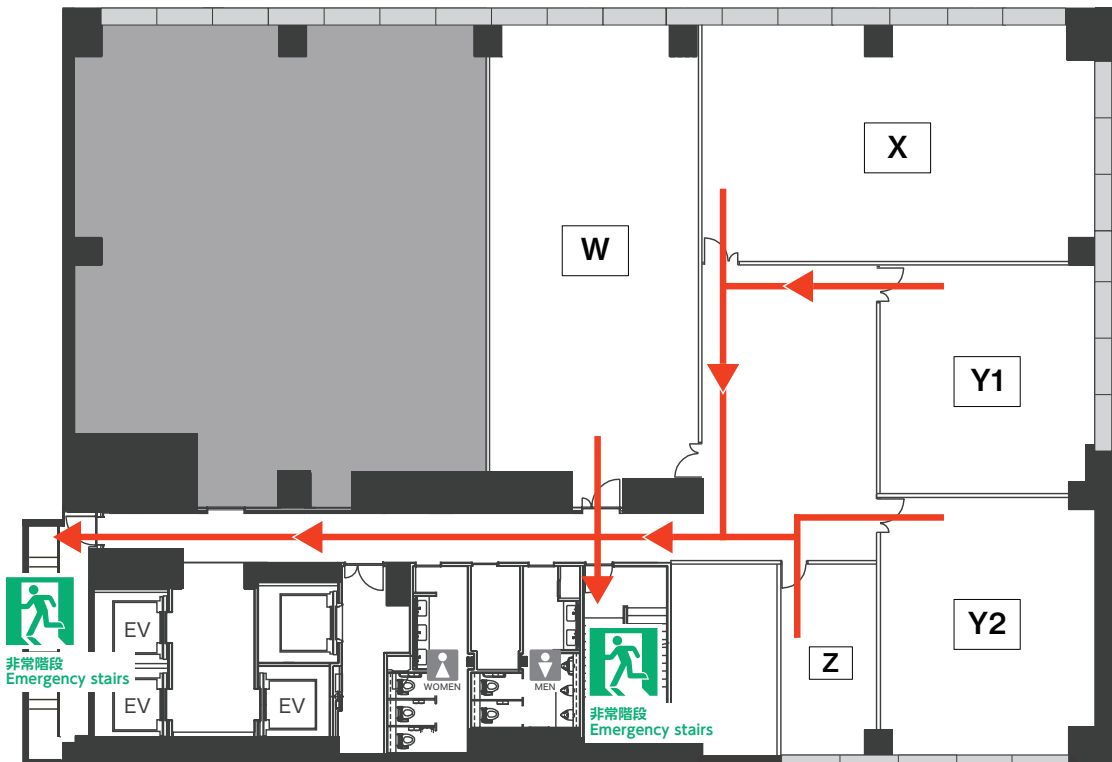

13F

12F

非常の際は、矢印 → の方向へ避難してください。  
エレベーターのご使用はご遠慮ください。

In case of emergency, the Evacuation Route is shown by →  
Please do not use Elevator.

東京都防災マップ ▶

11F

10F

非常の際は、矢印 → の方向へ避難してください。  
エレベーターのご使用はご遠慮ください。

In case of emergency, the Evacuation Route is shown by →  
Please do not use Elevator.

東京都防災マップ ▶

7F

非常の際は、矢印 → の方向へ避難してください。  
エレベーターのご使用はご遠慮ください。

In case of emergency, the Evacuation Route is shown by →  
Please do not use Elevator.