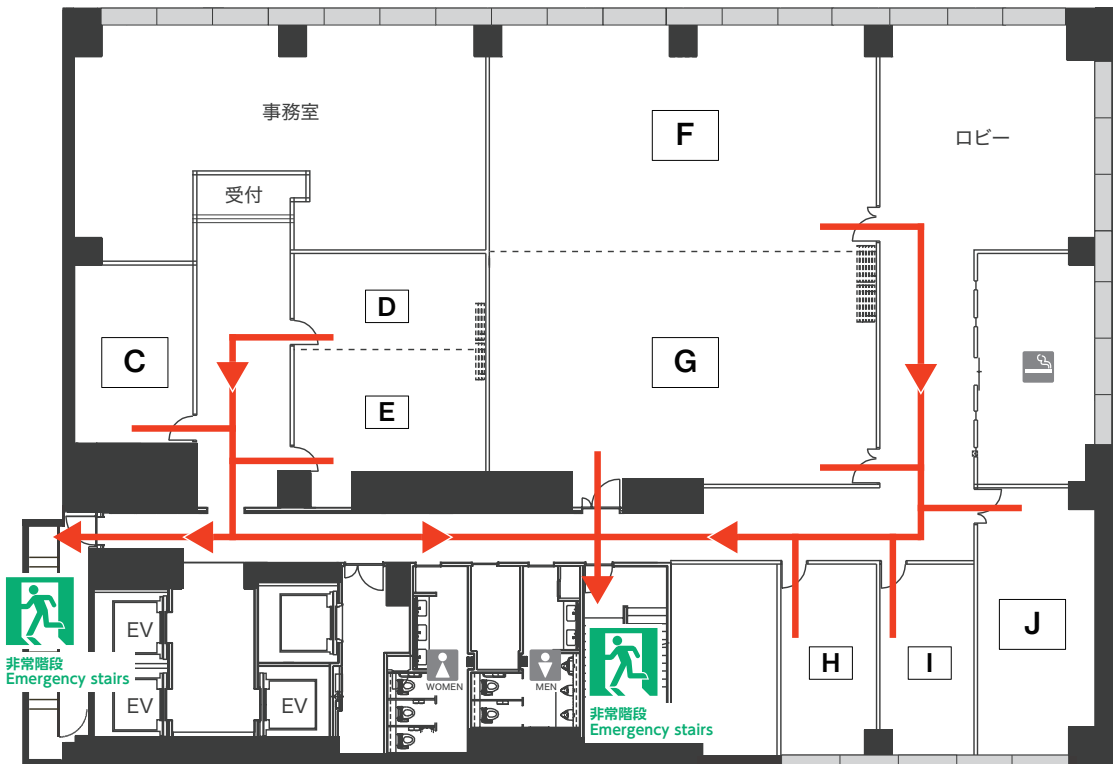

13F

12F

非常の際は、矢印 → の方向へ避難してください。  
エレベーターのご使用はご遠慮ください。

In case of emergency, the Evacuation Route is shown by →  
Please do not use Elevator.

東京都防災マップ ▶

11F

10F

非常の際は、矢印 → の方向へ避難してください。  
エレベーターのご使用はご遠慮ください。

In case of emergency, the Evacuation Route is shown by →  
Please do not use Elevator.

東京都防災マップ ▶

7F

非常の際は、矢印 → の方向へ避難してください。  
エレベーターのご使用はご遠慮ください。

In case of emergency, the Evacuation Route is shown by →  
Please do not use Elevator.