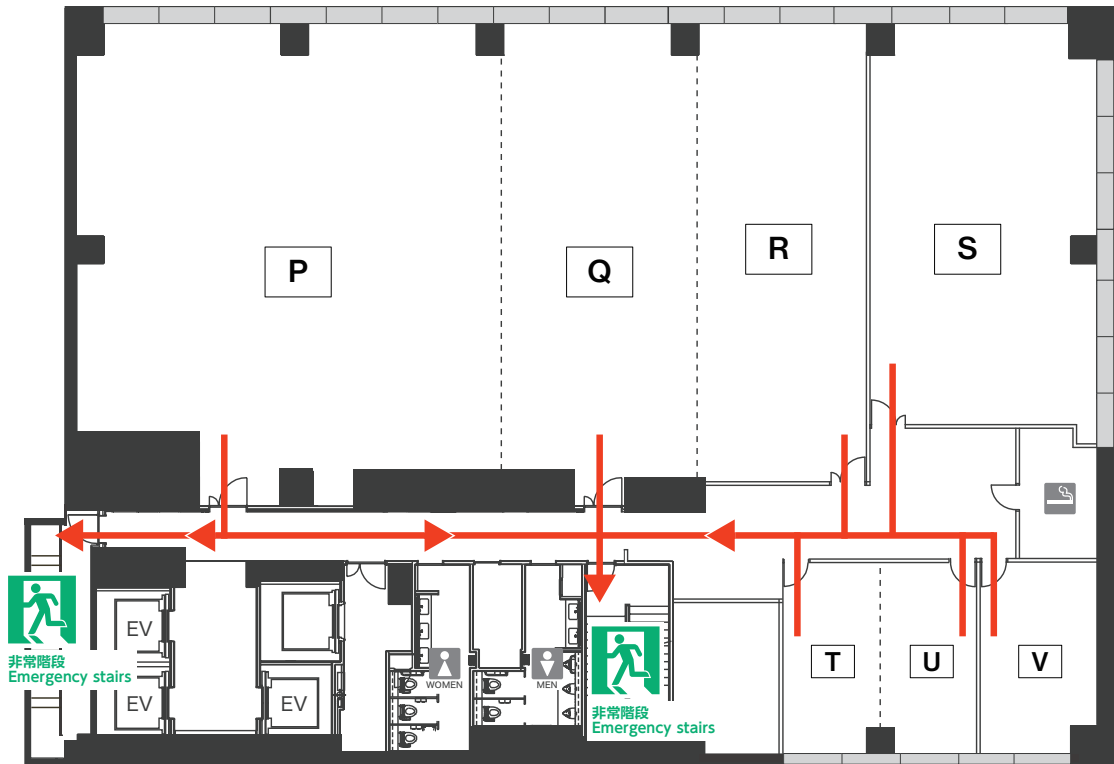

13F

12F

非常の際は、矢印 → の方向へ避難してください。  
エレベーターのご使用はご遠慮ください。

In case of emergency, the Evacuation Route is shown by →  
Please do not use Elevator.

東京都防災マップ ▶

11F

10F

非常の際は、矢印 → の方向へ避難してください。  
エレベーターのご使用はご遠慮ください。

In case of emergency, the Evacuation Route is shown by →  
Please do not use Elevator.

東京都防災マップ ▶

7F

非常の際は、矢印 → の方向へ避難してください。  
エレベーターのご使用はご遠慮ください。

In case of emergency, the Evacuation Route is shown by →  
Please do not use Elevator.