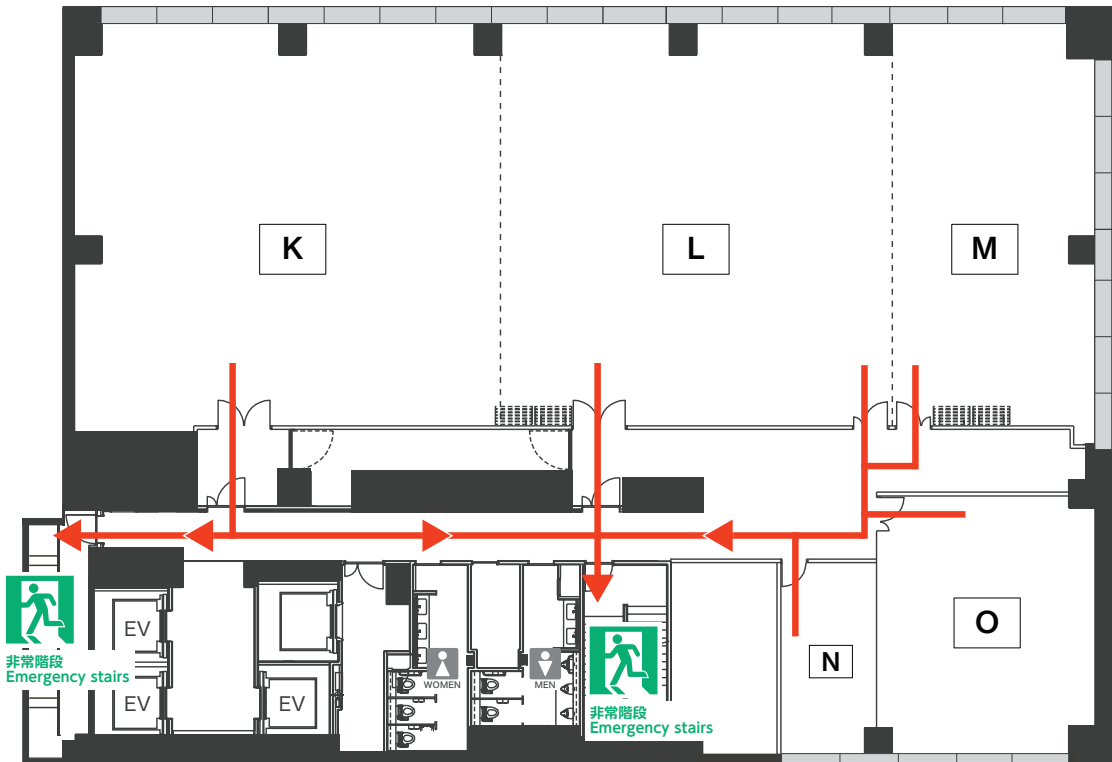

13F

12F

非常の際は、矢印 → の方向へ避難してください。  
エレベーターのご使用はご遠慮ください。

In case of emergency, the Evacuation Route is shown by →  
Please do not use Elevator.

東京都防災マップ ▶

11F

10F

非常の際は、矢印 → の方向へ避難してください。  
エレベーターのご使用はご遠慮ください。

In case of emergency, the Evacuation Route is shown by →  
Please do not use Elevator.

東京都防災マップ ▶

7F

非常の際は、矢印 → の方向へ避難してください。  
エレベーターのご使用はご遠慮ください。

In case of emergency, the Evacuation Route is shown by →  
Please do not use Elevator.