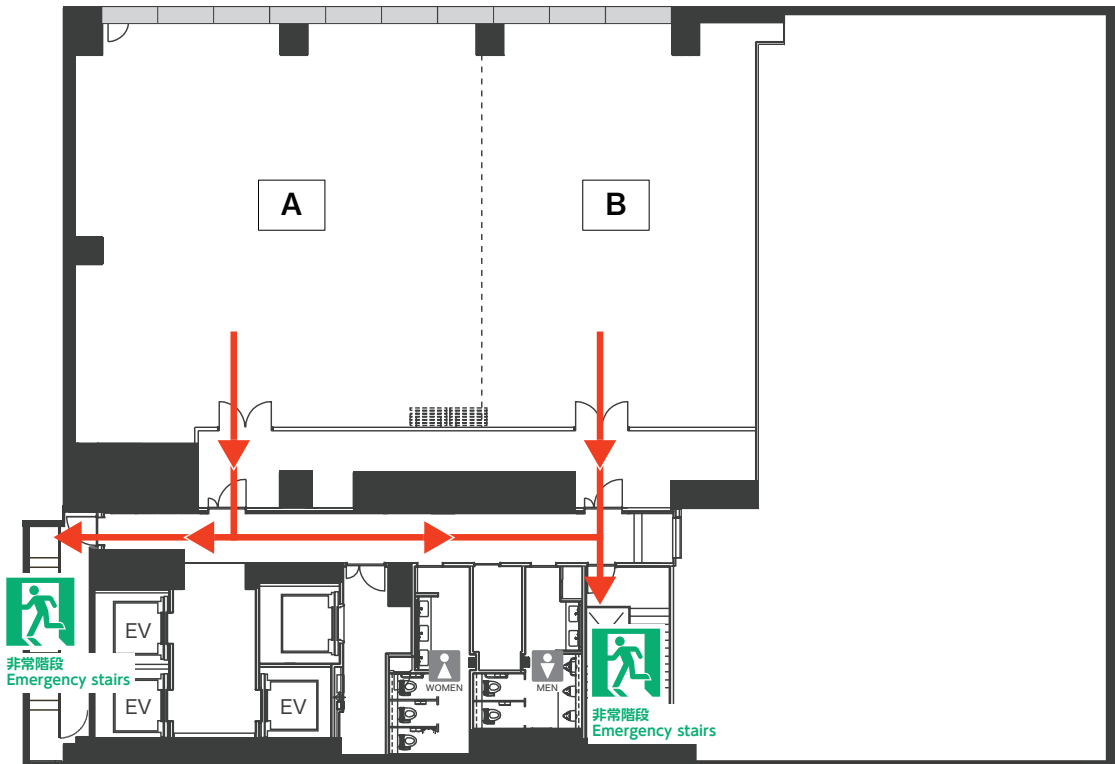

13F

12F

非常の際は、矢印 → の方向へ避難してください。  
エレベーターのご使用はご遠慮ください。

In case of emergency, the Evacuation Route is shown by →  
Please do not use Elevator.

東京都防災マップ ▶

11F

10F

非常の際は、矢印 → の方向へ避難してください。  
エレベーターのご使用はご遠慮ください。

In case of emergency, the Evacuation Route is shown by →  
Please do not use Elevator.

東京都防災マップ ▶

7F

非常の際は、矢印 → の方向へ避難してください。  
エレベーターのご使用はご遠慮ください。

In case of emergency, the Evacuation Route is shown by →  
Please do not use Elevator.