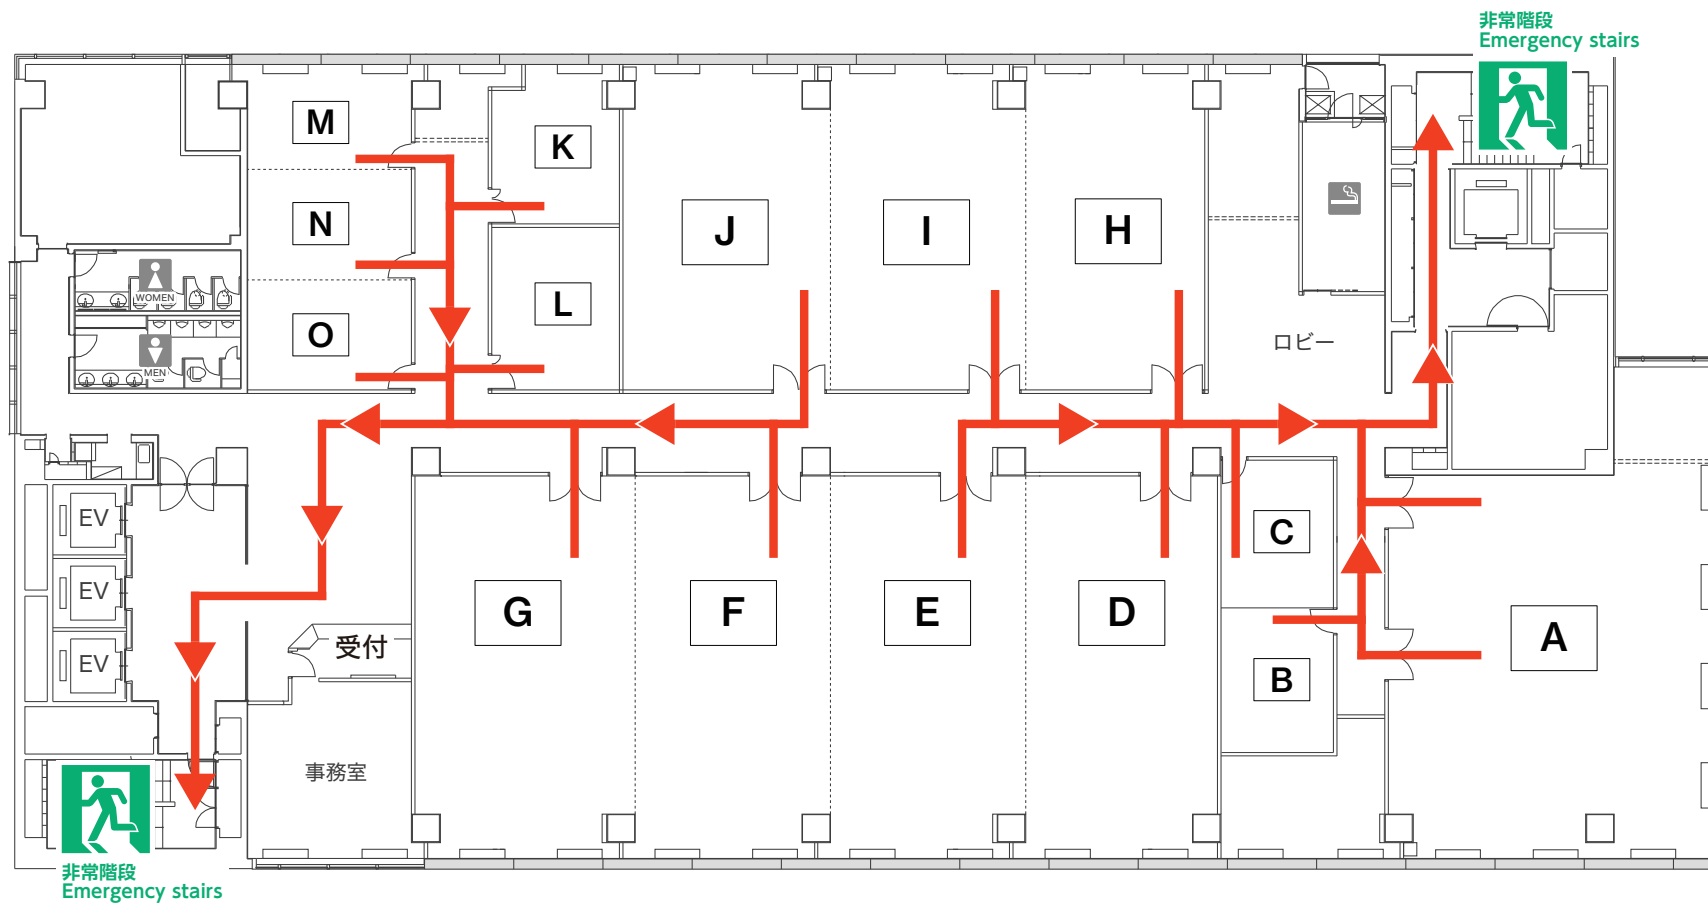

8F

非常の際は、矢印 → の方向へ避難してください。  
エレベーターのご使用はご遠慮ください。

In case of emergency, the Evacuation Route is shown by →  
Please do not use Elevator.