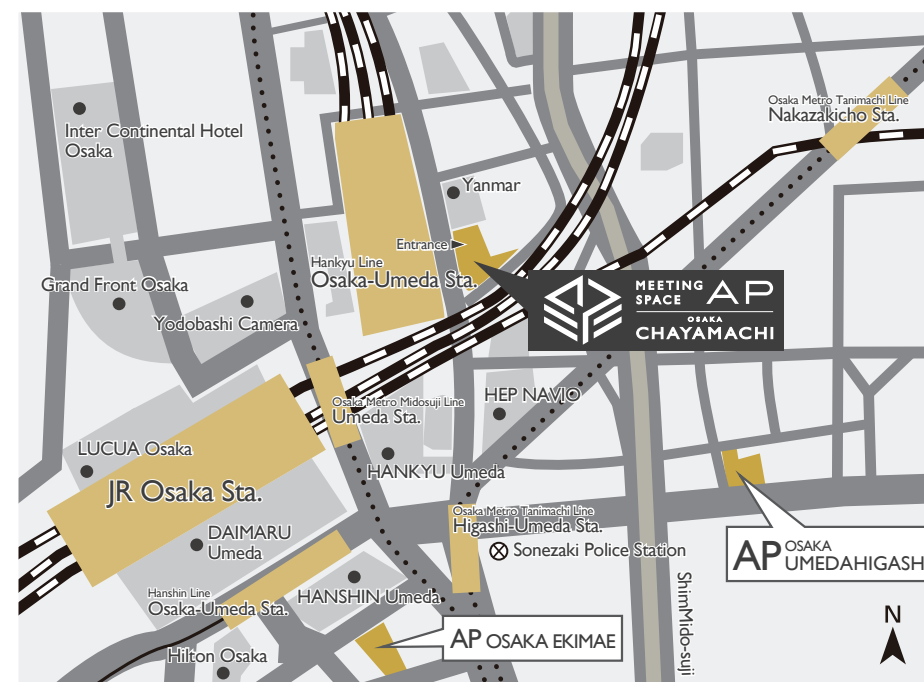

ACCESS / AP大阪茶屋町

ご予約・お問い合わせは

TEL.06-6374-1109

9:30~18:00
(日・祝日は休業の場合もございます)

FAX.06-6374-3109 E-mail:info-chayamachi@tc-forum.co.jp