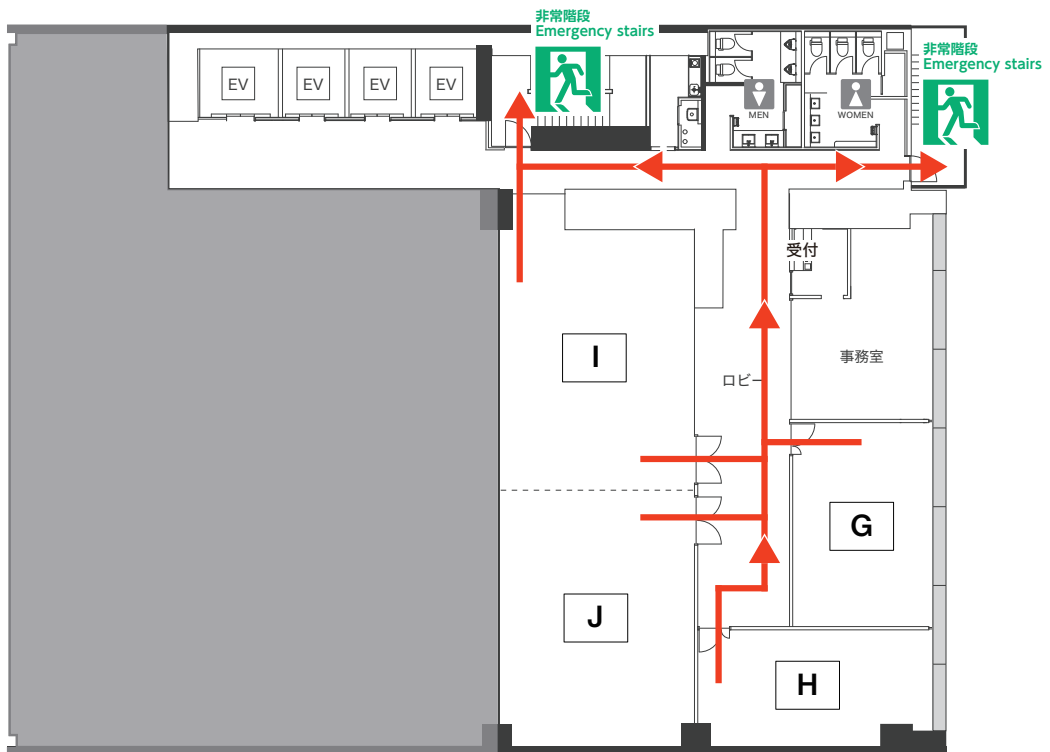

11F

3F

非常の際は、矢印 → の方向へ避難してください。
エレベーターのご使用はご遠慮ください。

In case of emergency, the Evacuation Route is shown by →
Please do not use Elevator.

東京都防災マップ ▶