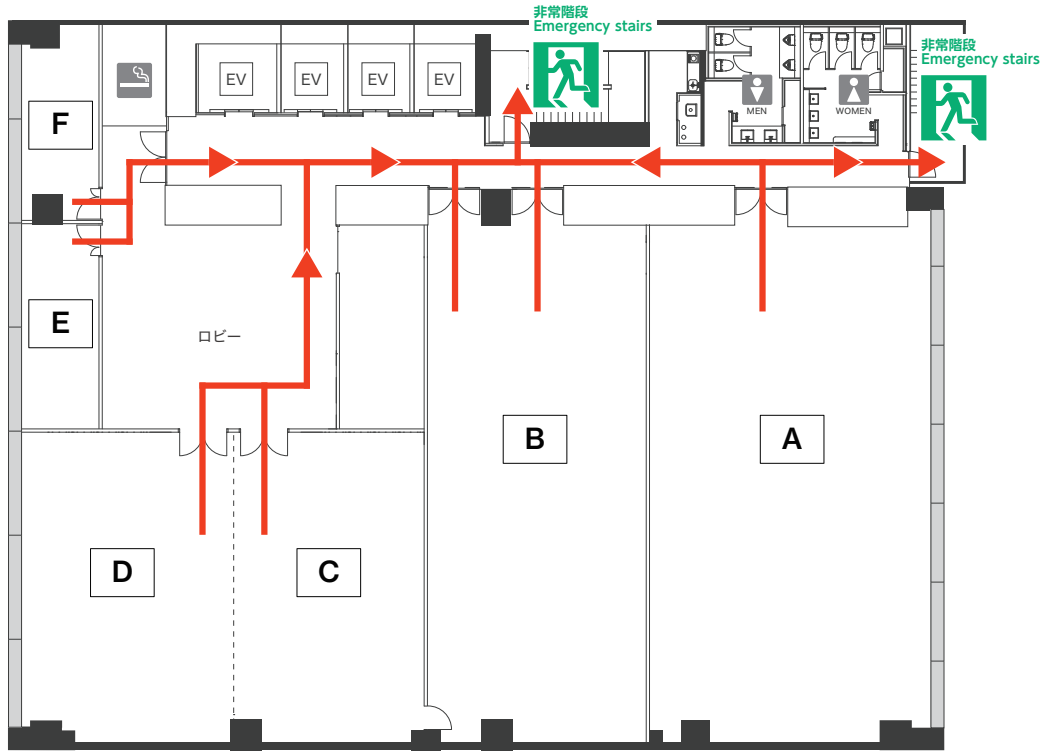

11F

3F

非常の際は、矢印 → の方向へ避難してください。
エレベーターのご使用はご遠慮ください。

In case of emergency, the Evacuation Route is shown by →
Please do not use Elevator.

東京都防災マップ ▶