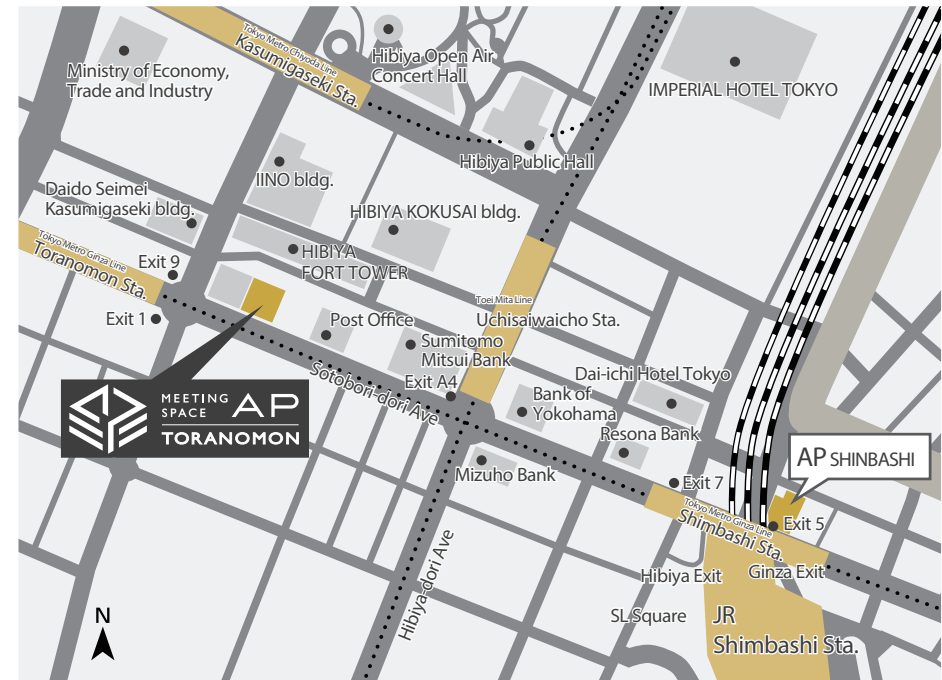

E-mail:info-toranomon@tc-forum.co.jp

〒105-0003

東京都港区西新橋1-6-15

日本酒造虎ノ門ビル (NS虎ノ門ビル) 3F・11F(受付3F)

- 東京メトロ銀座線「虎ノ門駅」より徒歩3分
- 都営地下鉄三田線「内幸町駅」より徒歩3分

1-6-15 NishiShimbashi, Minato-ku, Tokyo 105-0003

Nihon Shuzo Toranomon Building 3F・11F [Reception 3F]

- 3 minutes walk from Toranomon Station
- 3 minutes walk from Uchisaiwaicho Station