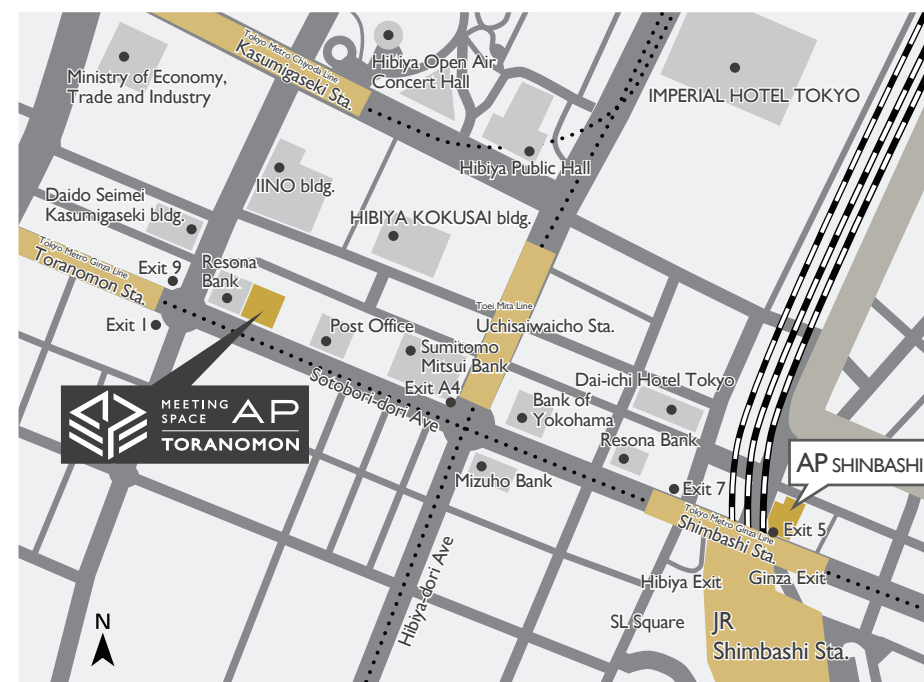

ACCESS / AP虎ノ門

ご予約・お問い合わせは

TEL.03-3501-2109

9:30~18:00
(日・祝日は休業の場合もございます)

FAX.03-3501-2110

E-mail:info-toranomon@tc-forum.co.jp

〒105-0003

東京都港区西新橋1-6-15

NS虎ノ門ビル (日本酒造虎ノ門ビル) 3F・11F(受付3F)

- ■東京メトロ銀座線「虎ノ門駅」より徒歩3分
- ■都営地下鉄三田線「内幸町駅」より徒歩3分

1-6-15 NishiShimbashi, Minato-ku, Tokyo 105-0003

NS Toranomon Building 3F・11F [Reception 3F]

- ■3 minutes walk from Toranomon Station
- ■3 minutes walk from Uchisaiwaicho Station