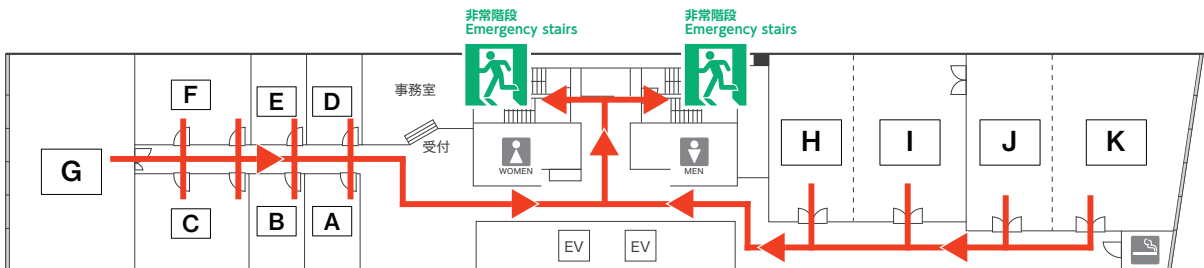

4F

3F

非常の際は、矢印 → の方向へ避難してください。
エレベーターのご使用はご遠慮ください。

In case of emergency, the Evacuation Route is shown by →
Please do not use Elevator.

大阪府大阪市中央区防災マップ ▶