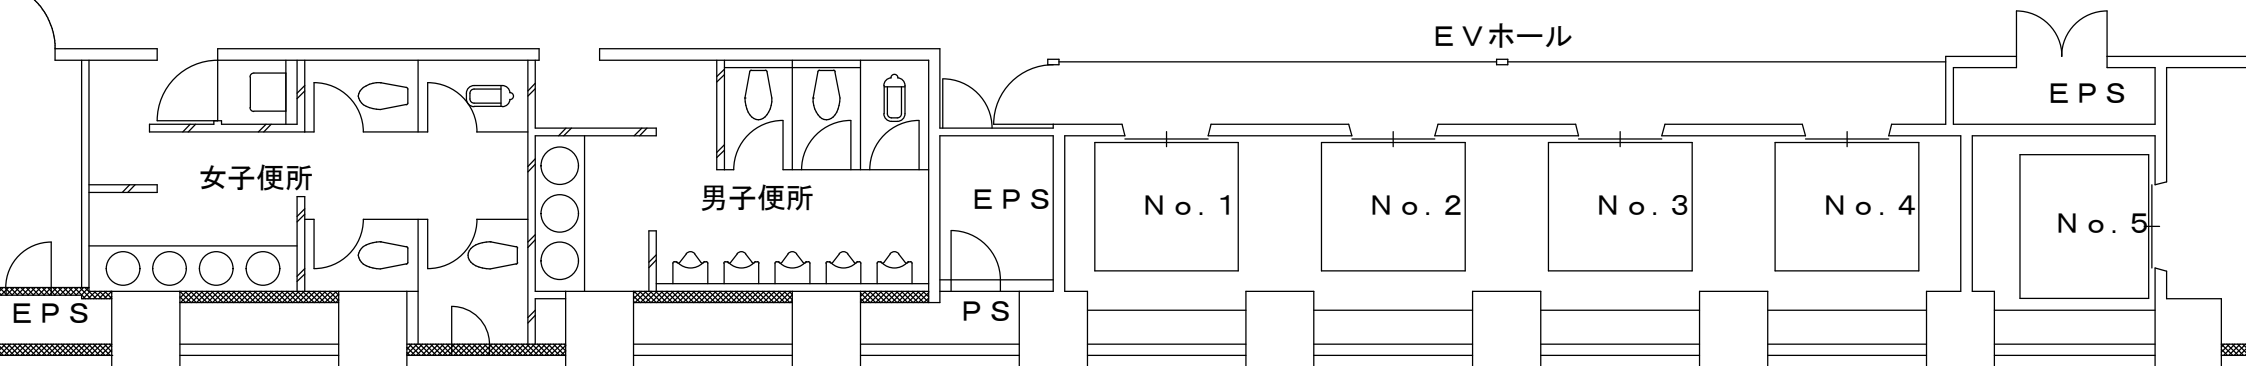

23500

APホール I + II (324㎡) 島型 54名様

EVホール