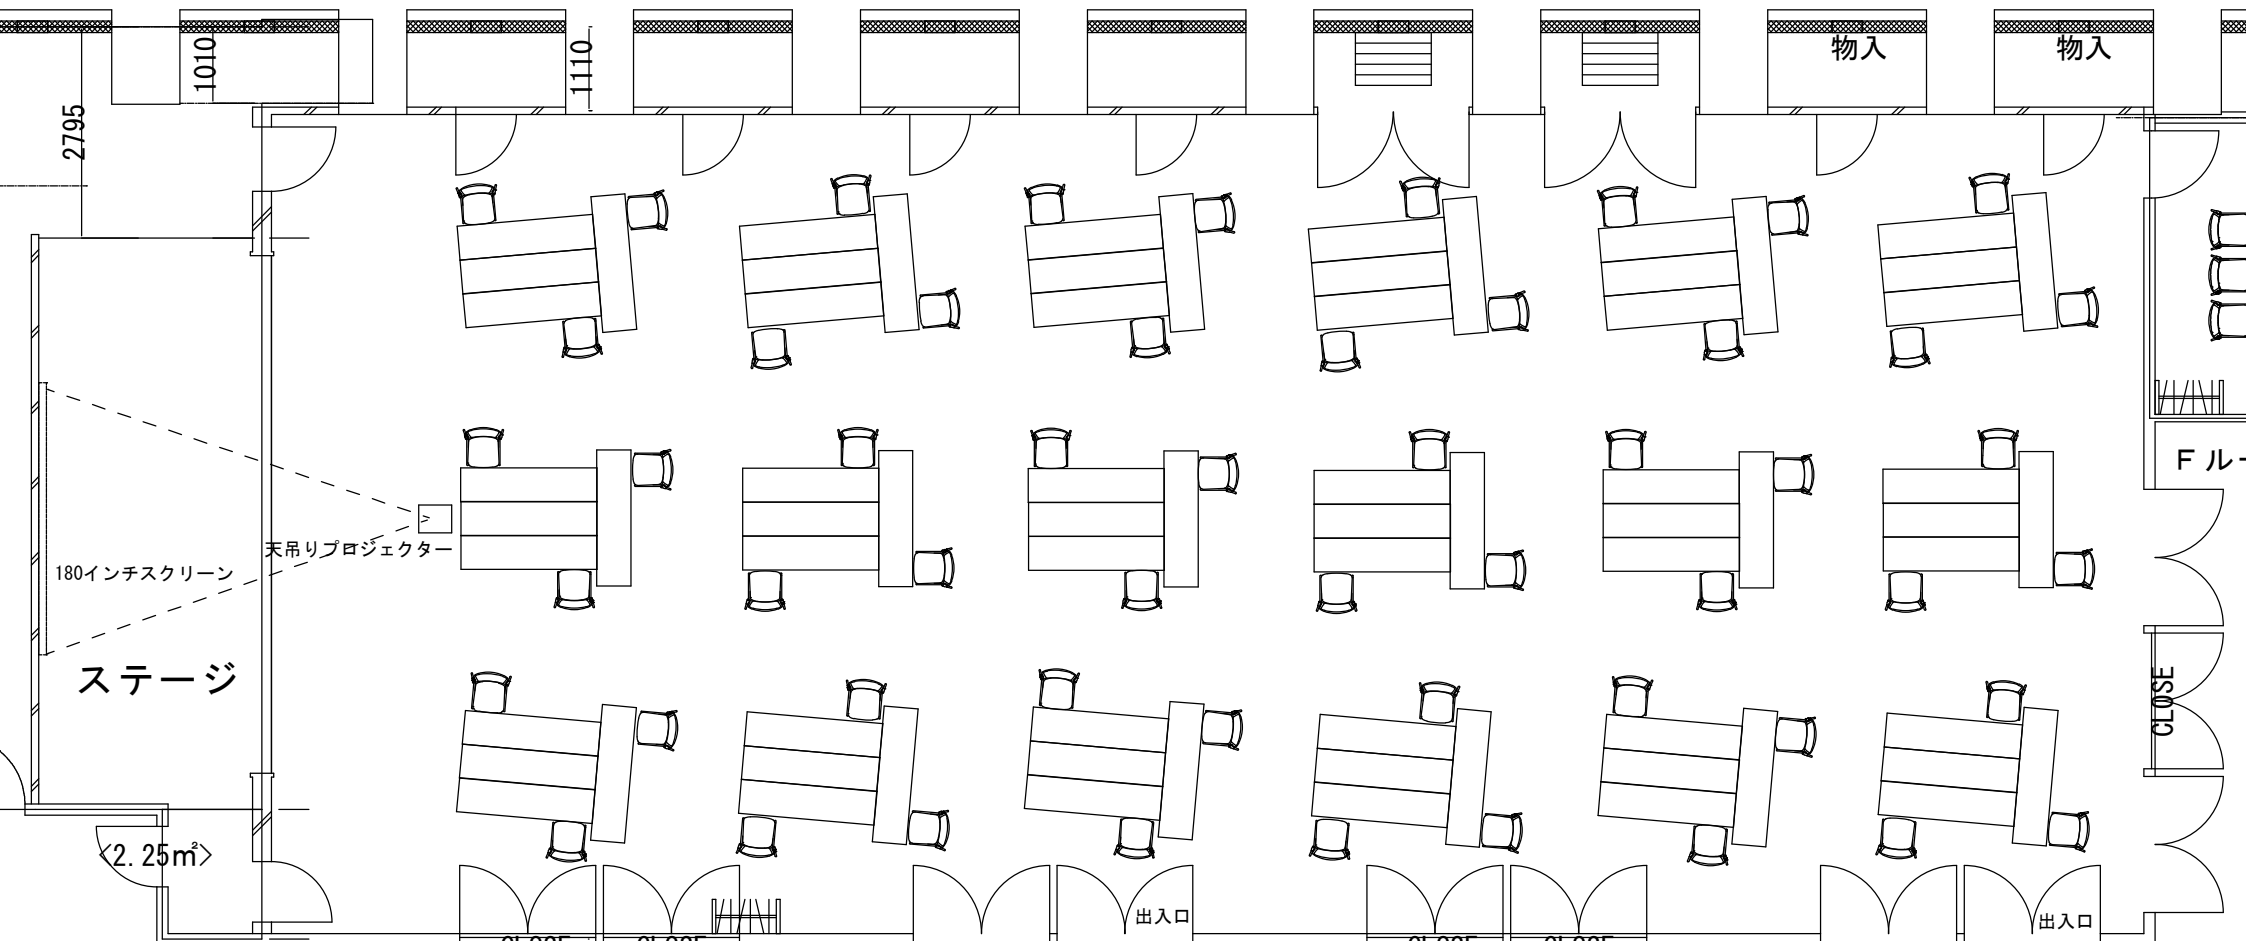

23500

APホール I + II (324㎡) 島型 54名様

EVホール