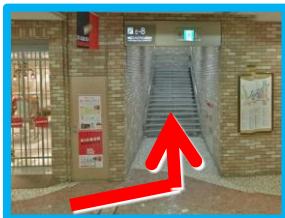

—アクセスガイド—
地下からの道順

〒530-0001
大阪市北区梅田1-12-12
東京建物梅田ビル
地下1階（受付）・地下2階 TEL:06-6343-5109

地下へ

① JR大阪駅の中央コンコース
「中央南口」から
地下へ下りてください

② 「大丸梅田店」前の
地下街を直進

③ 五差路「円形広場」を斜め左方面へ

④ E-8 出口から、
地上へ上がってください

E-8出口を出て、信号を渡らずに
左方面へ。もうすぐです

⑤

E-8 出口

⑥ 「東京建物梅田ビル」
地下1階が受付です