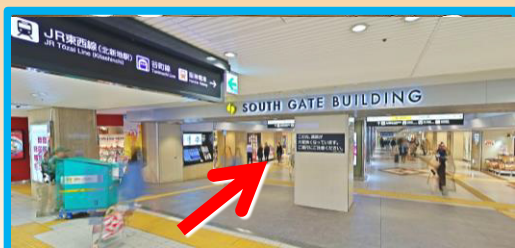

—アクセスガイド—
地下からの道順

〒530-0001
大阪市北区梅田1-12-12
東京建物梅田ビル
地下1階（受付）・地下2階 TEL:06-6343-5109

地下へ

① JR大阪駅の中央コンコース
「中央南口」から
地下へ下りてください

② 「大丸梅田店」前の
地下街を直進

③ 五差路「円形広場」を斜め左方面へ

④ E-8 出口から、
地上へ上がってください

E-8出口を出て、信号を渡らずに
左方面へ。もうすぐです