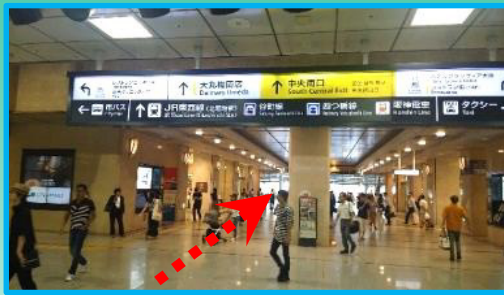

1

大阪駅構内から  
「中央南口」を出てください

## -アクセスガイド- 地上からの道順

〒530-0001  
大阪市北区梅田1-12-12  
東京建物梅田ビル  
地下1階（受付）・地下2階  
TEL:06-6343-5109

AP大阪駅前  
「あおぞら銀行」が目印

2 「大阪駅前」交差点を渡ってください

3 「大阪駅前南」交差点を渡ってください

4 タリーズコーヒーさんの前を直進

5 左折すればもうすぐです

6 「東京建物梅田ビル」  
地下1階が受付です