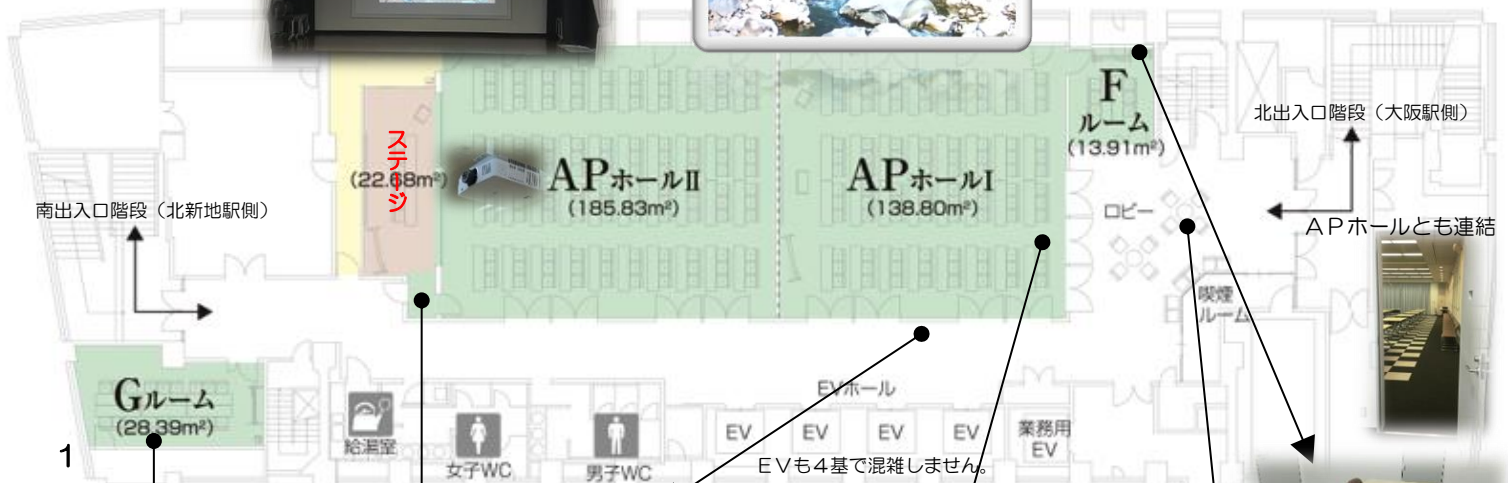

駅近でアクセス抜群、会場セッティング・現状復帰不要のセミナーから面接部屋まで多数ご用意。

貸し会議室なら「AP大阪駅前」

《随時「内覧・見学」受付中！》

＝地下2階フロア【貸切のご提案】＝

APホールとGルームをお借りいただくと「地下2階フロアが貸切 更に Fルームをサービス」致します。

【展示スペース・商談スペース・喫茶スペースなど】 ※APホール・Gルームのご利用が6時間以上に限ります。

〔8000ルーメン 高輝度レーザープロジェクターにリニューアル！〕

旧型の映像

新型の映像

Gルームは講師控室や打合せ会場に！

受付も広々！

ホール後方の扉を開けると解放感いっぱい！

スタッフ控室に便利！

ロビーを展示スペースにも

APホールは通路・Gルームにも出入りが便利！