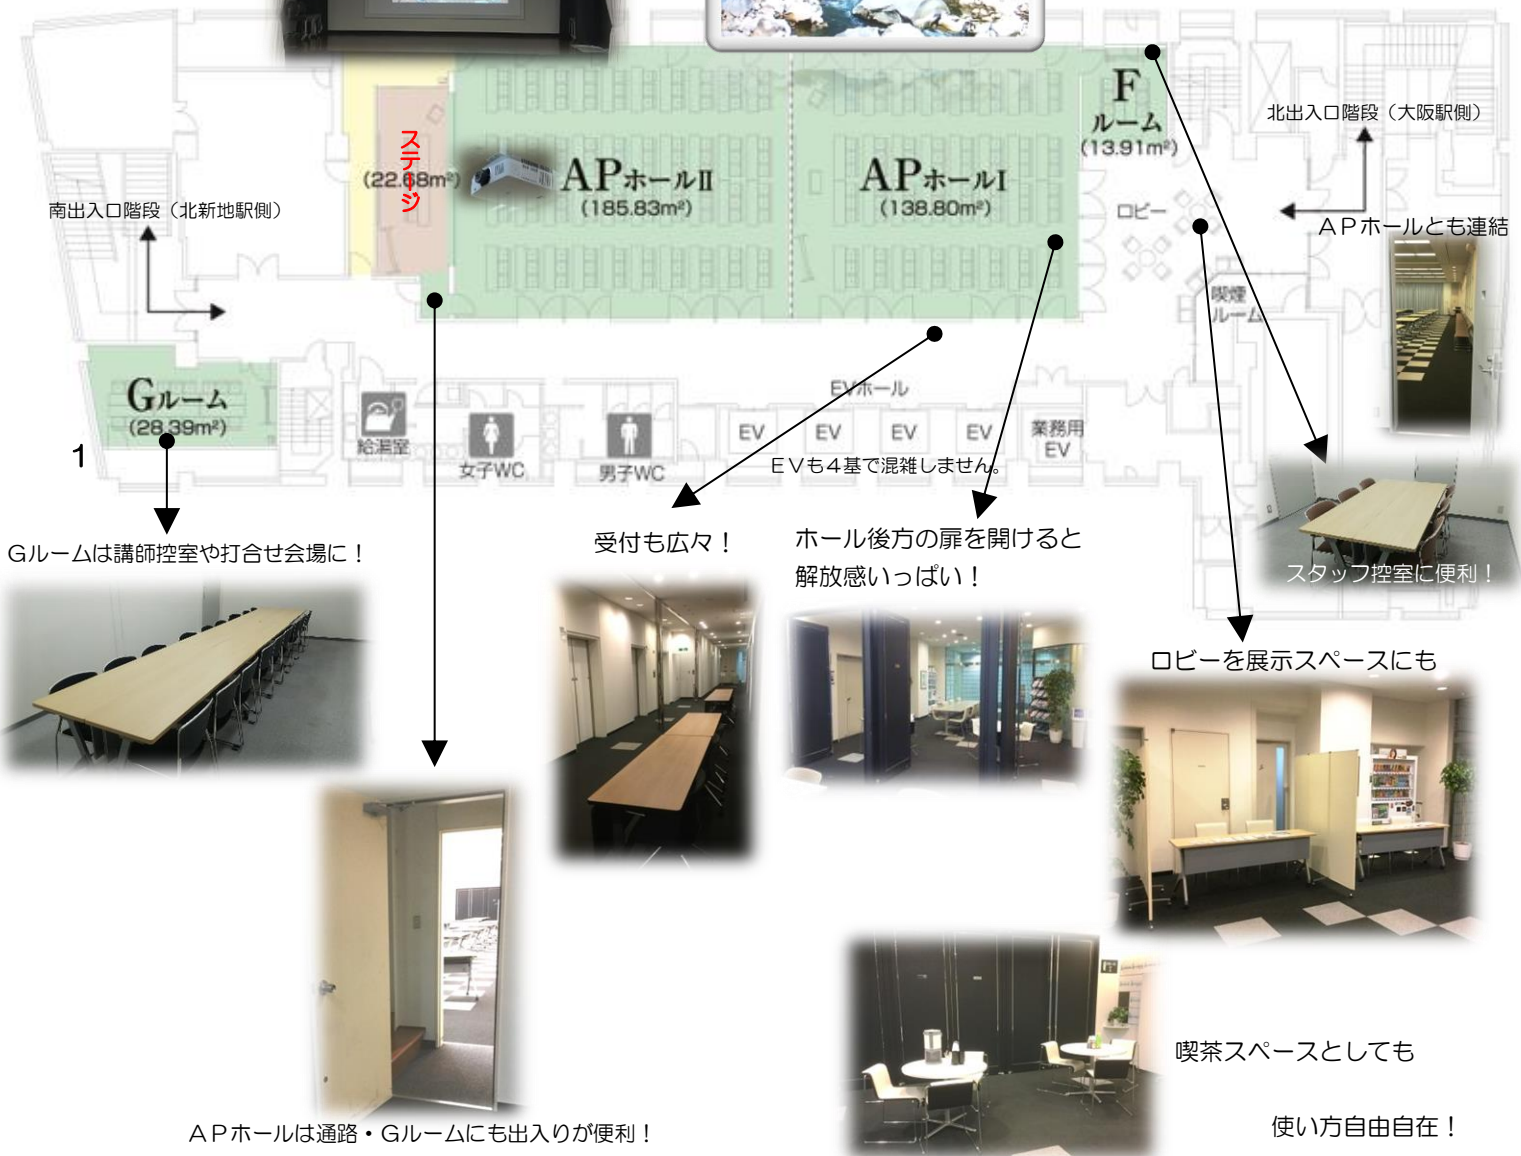

駅近でアクセス抜群、会場セッティング・現状復帰不要のセミナーから面接部屋まで多数ご用意。

貸し会議室なら「AP大阪駅前」

《随時「内覧・見学」受付中！》

## ＝地下2階フロア【貸切のご提案】＝

APホールとGルームをお借りいただくと「地下2階フロアが貸切 更に Fルームをサービス」致します。

【展示スペース・商談スペース・喫茶スペースなど】 ※APホールのご利用が6時間以上に限ります。

〔8000ルーメン 高輝度レーザープロジェクターにリニューアル！〕

旧型の映像

新型の映像

AP大阪駅前

検索