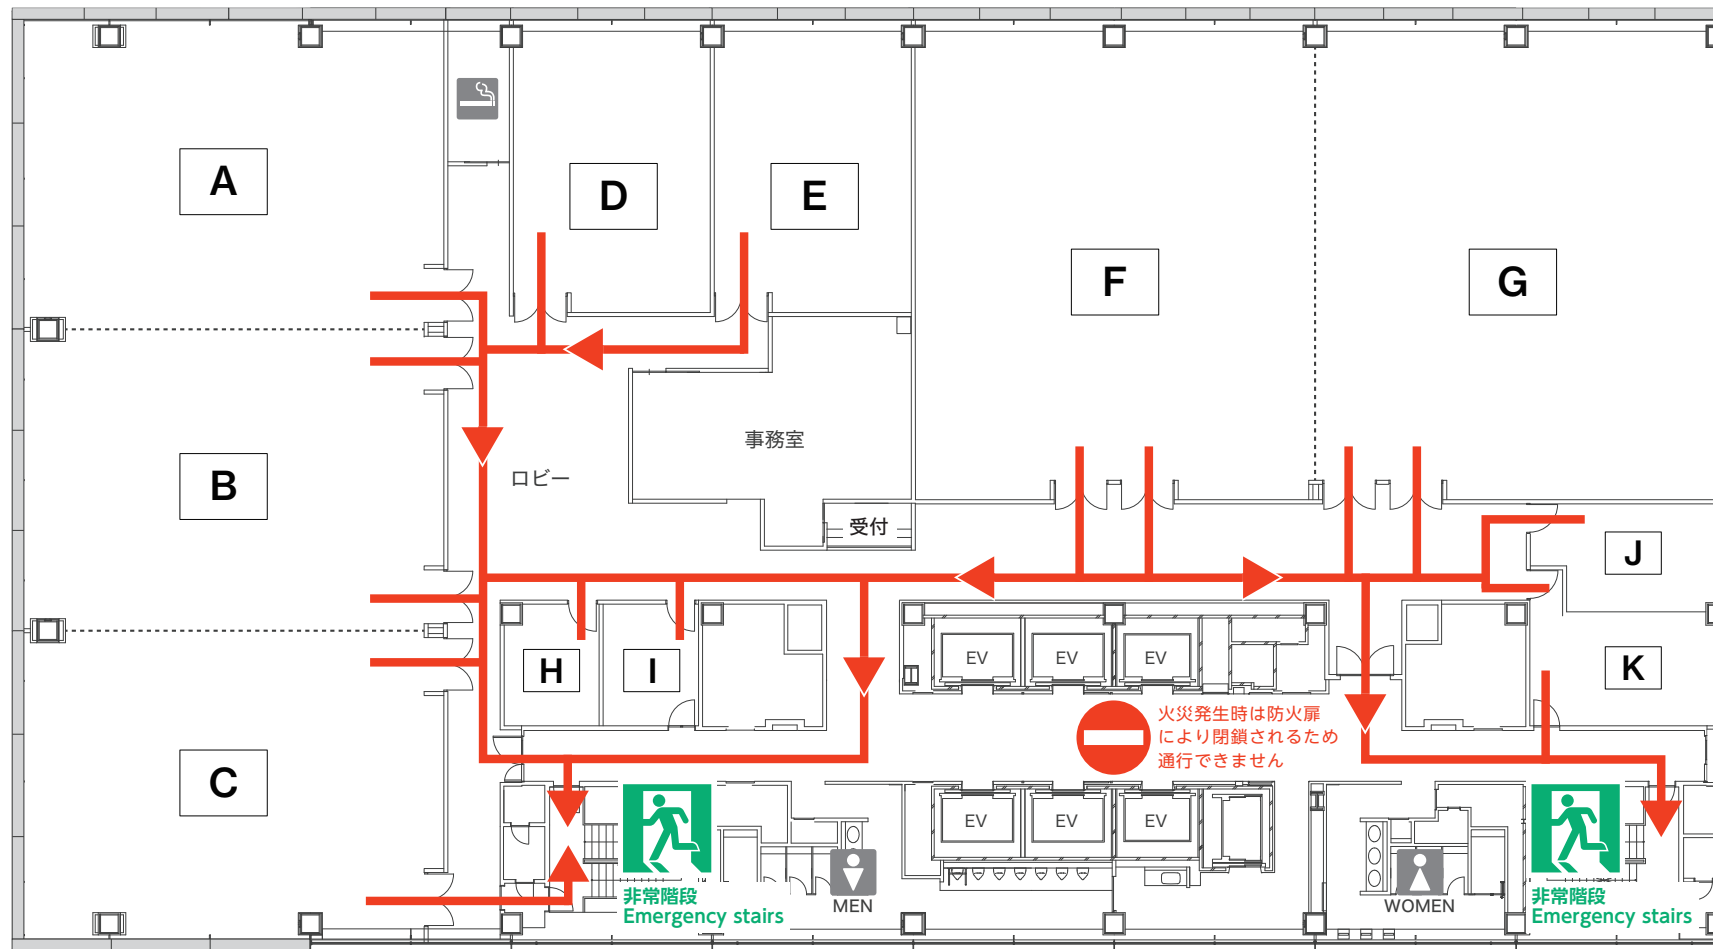

6F

非常の際は、矢印 → の方向へ避難してください。
エレベーターのご使用はご遠慮ください。

In case of emergency, the Evacuation Route is shown by →
Please do not use Elevator.