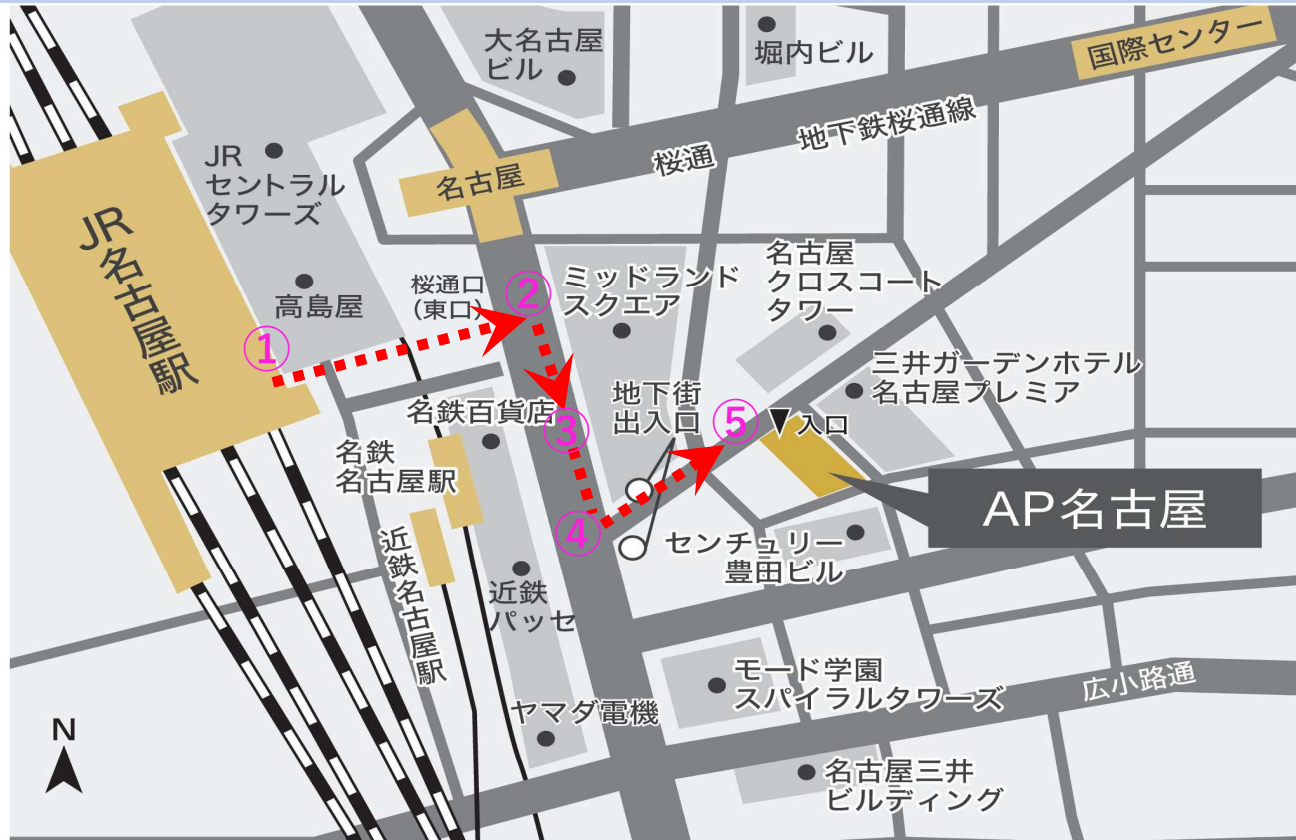

-アクセスガイド-

〒450-0002
 名古屋市中村区名駅4-10-25
 名駅 I M A I ビル 6・7・8 F (受付)
 TEL:052-561-1109

④

「ミッドランドスクエア」
 の角を左に曲がる

前方の「スクランブル
 交差点」を渡ります

⑤

スクランブル交差点を
 渡り、矢印の方向に進むと
 希望パーキングがあり
 その隣が「名駅IMAIビル」
 になります。
 受付は8階にございます

①

JR名古屋駅のコンコースを
 [桜通口]に向かって進みます

②

桜通口を出て右手に進むと
 交番があります

その先の横断歩道を渡り
 「ミッドランドスクエア」の方へ
 進みます

③

「ミッドランドスクエア」の建物
 に沿って進む
 ブランドショップが
 並んでいます

地下街出入口
 6番、7番 があります