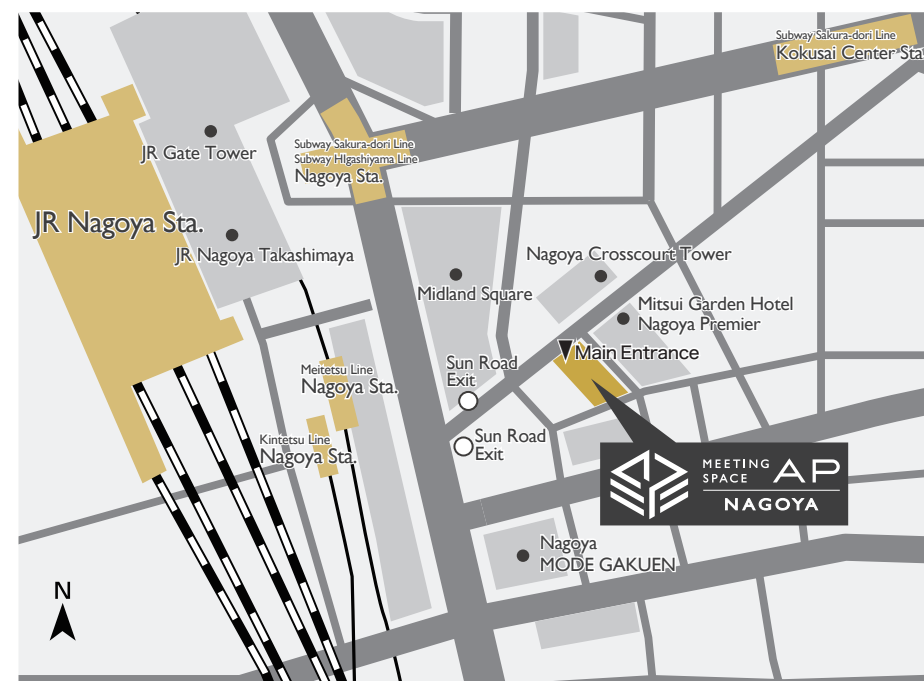

ACCESS / AP名古屋

ご予約・お問い合わせは

TEL.052-561-1109

9:30~18:00
(日・祝日は休業の場合もございます)

FAX.052-561-2109 E-mail:info-nagoya@tc-forum.co.jp

〒450-0002

愛知県名古屋市中村区名駅4-10-25

名駅IMAIビル 6F・7F・8F(受付8F)

- 名鉄線・近鉄線「名古屋駅」より徒歩2分
- JR線「名古屋駅」より徒歩5分

4-10-25 Meiki, Nakamura-ku, Nagoya 450-0002

Meiki IMAI Building 6F・7F・8F [Reception 8F]

- 2 minutes walk from Nagoya Station on the Meitetsu Line and Kintetsu Line
- 5 minutes walk from Nagoya Station on the JR Line