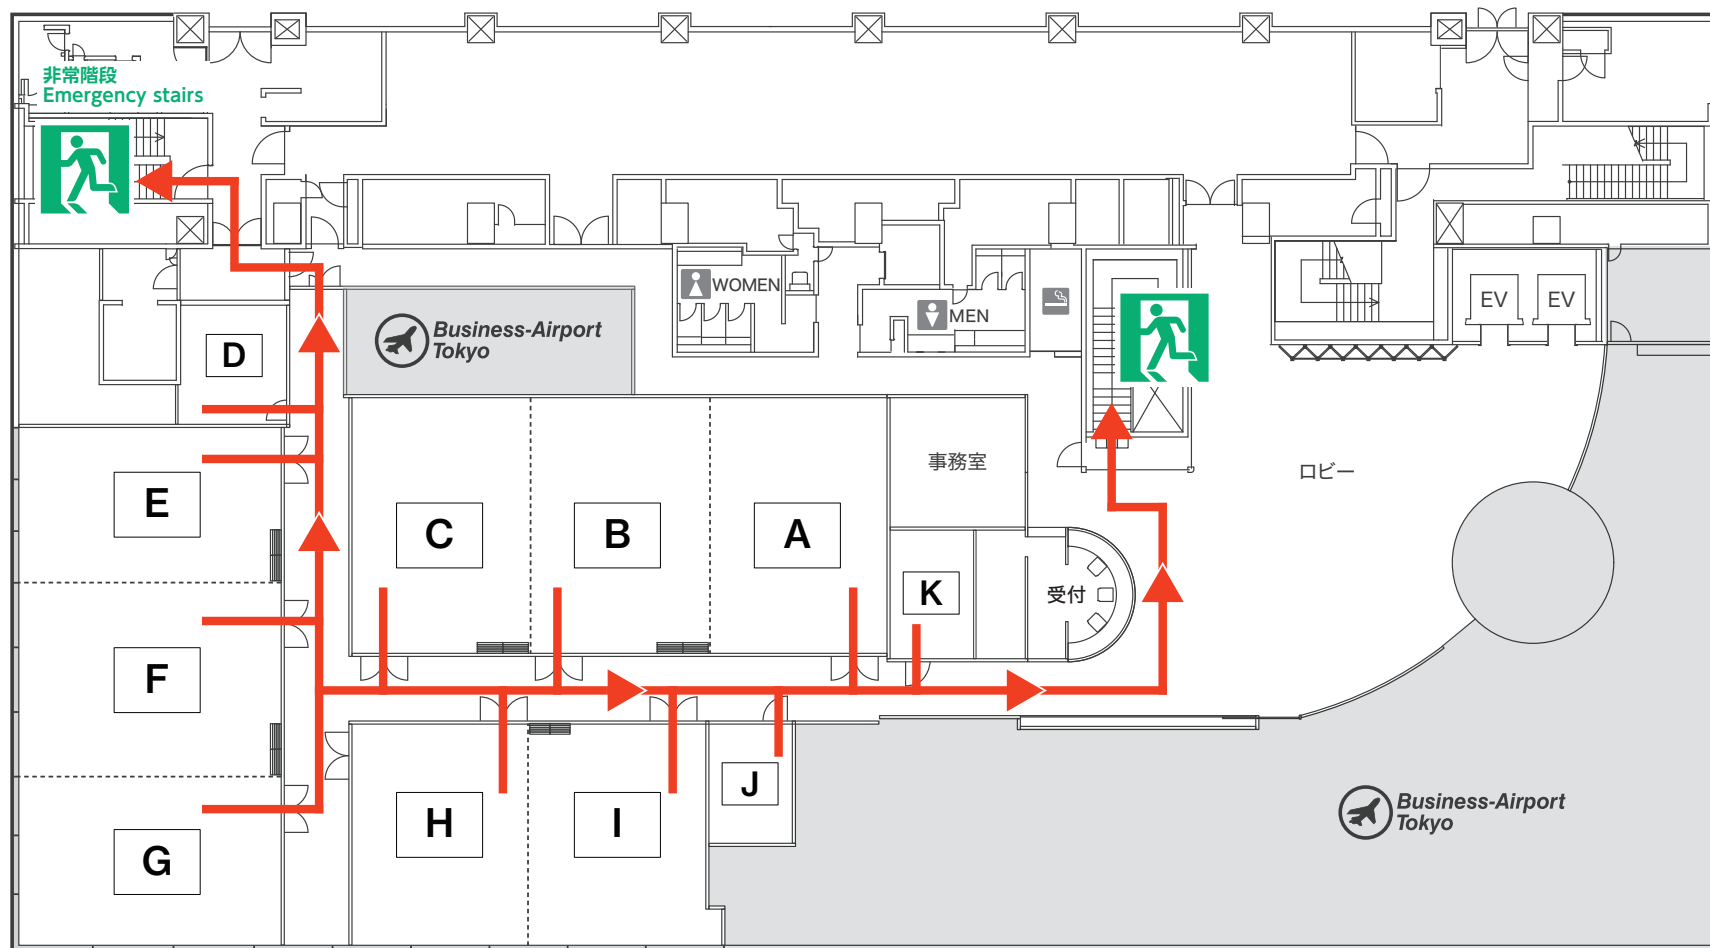

3F

非常の際は、矢印 → の方向へ避難してください。
エレベーターのご使用はご遠慮ください。

In case of emergency, the Evacuation Route is shown by →
Please do not use Elevator.