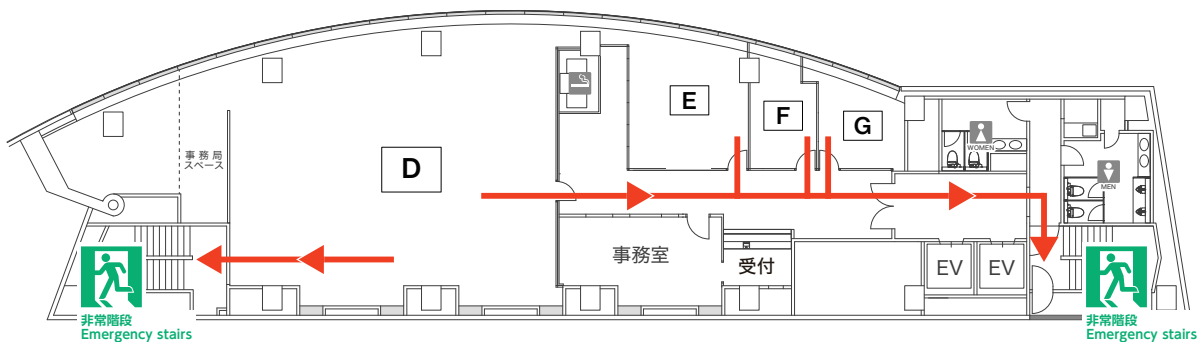

6F～8F

5F

非常の際は、矢印 → の方向へ避難してください。
エレベーターのご使用はご遠慮ください。

In case of emergency, the Evacuation Route is shown by →
Please do not use Elevator.

東京都防災マップ ▶