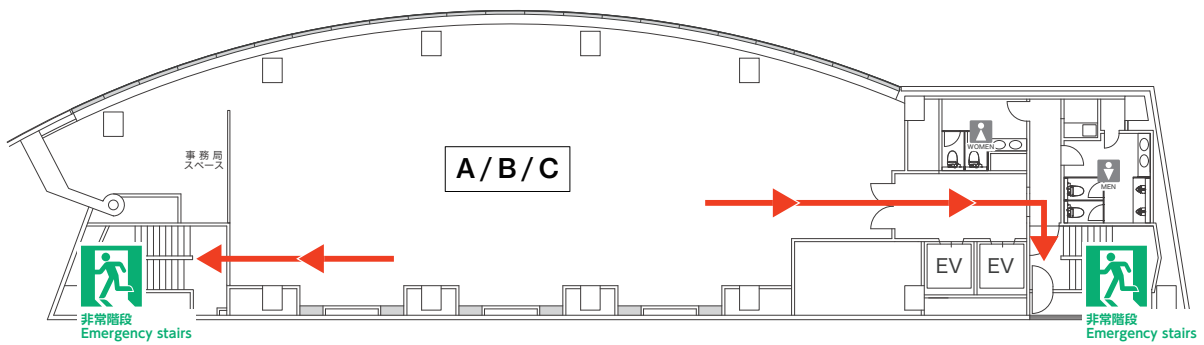

6F～8F

5F

非常の際は、矢印 → の方向へ避難してください。  
エレベーターのご使用はご遠慮ください。

In case of emergency, the Evacuation Route is shown by →  
Please do not use Elevator.

東京都防災マップ ▶