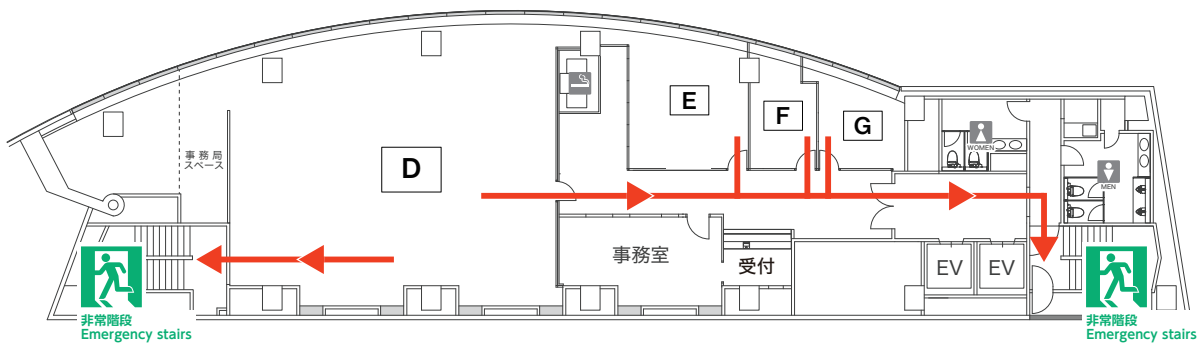

6F～8F

5F

非常の際は、矢印 → の方向へ避難してください。  
エレベーターのご使用はご遠慮ください。

In case of emergency, the Evacuation Route is shown by →  
Please do not use Elevator.

東京都防災マップ ▶