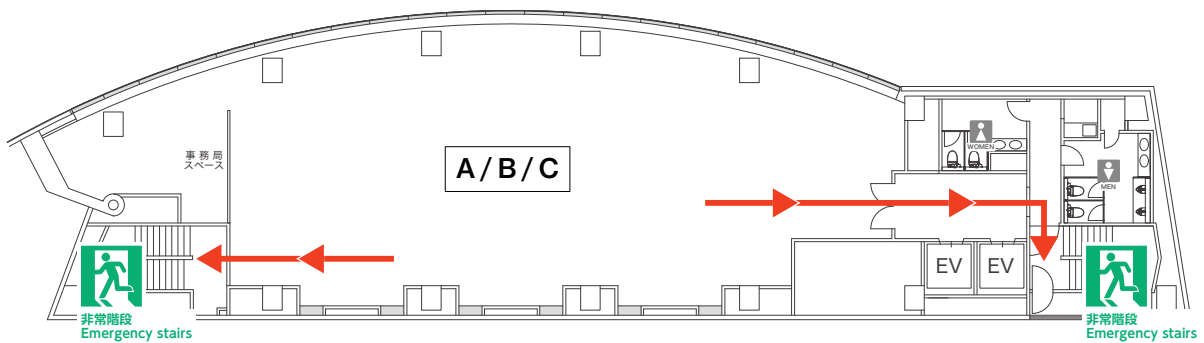

6F～8F

5F

非常の際は、矢印 → の方向へ避難してください。
エレベーターのご使用はご遠慮ください。

In case of emergency, the Evacuation Route is shown by →
Please do not use Elevator.

東京都防災マップ ▶