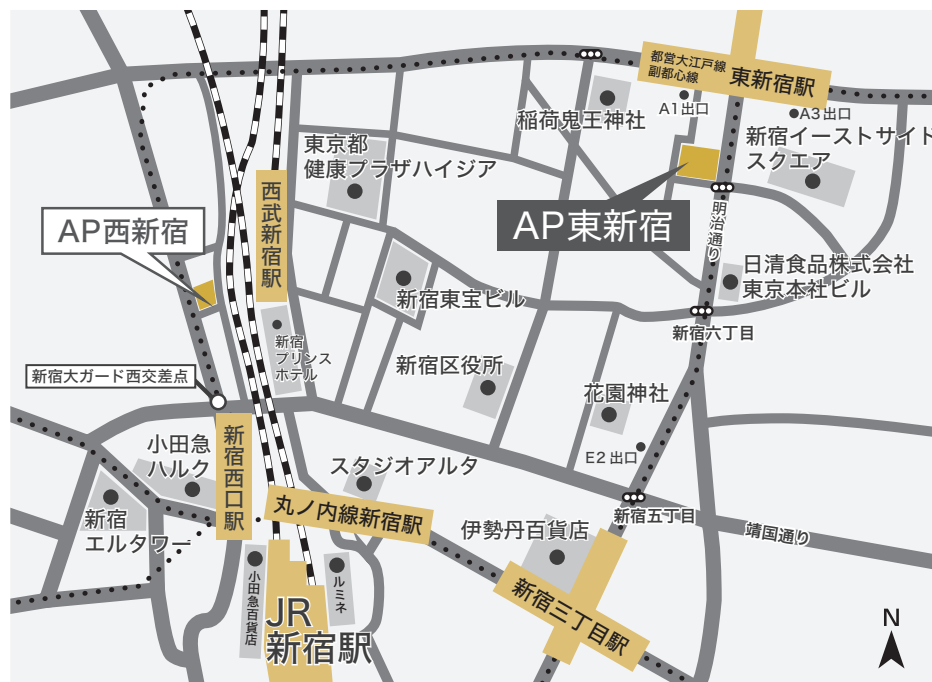

ACCESS / AP東新宿

ご予約・お問い合わせは

TEL.03-6233-9919 9:30~18:00
(日・祝日は休業の場合もございます)
FAX.03-6233-9918 E-mail:info-higashishinjuku@tc-forum.co.jp

〒160-0021

東京都新宿区歌舞伎町2-3-24

東急ステイ新宿イーストサイド 2F・3F(受付3F)

- 都営大江戸線・副都心線「東新宿駅」A1出口より徒歩3分
- 「新宿三丁目駅」E2出口より徒歩5分

2-3-24 Kabukicho, Shinjuku-ku, Tokyo 160-0021

TOKYU STAY SHINJUKU EASTSIDE 2F・3F [Reception 3F]

- 3 minutes walk from Exit A1 of Higashi-Shinjuku Station
- 5 minutes walk from Exit E2 of Shinjuku-sanchome Station