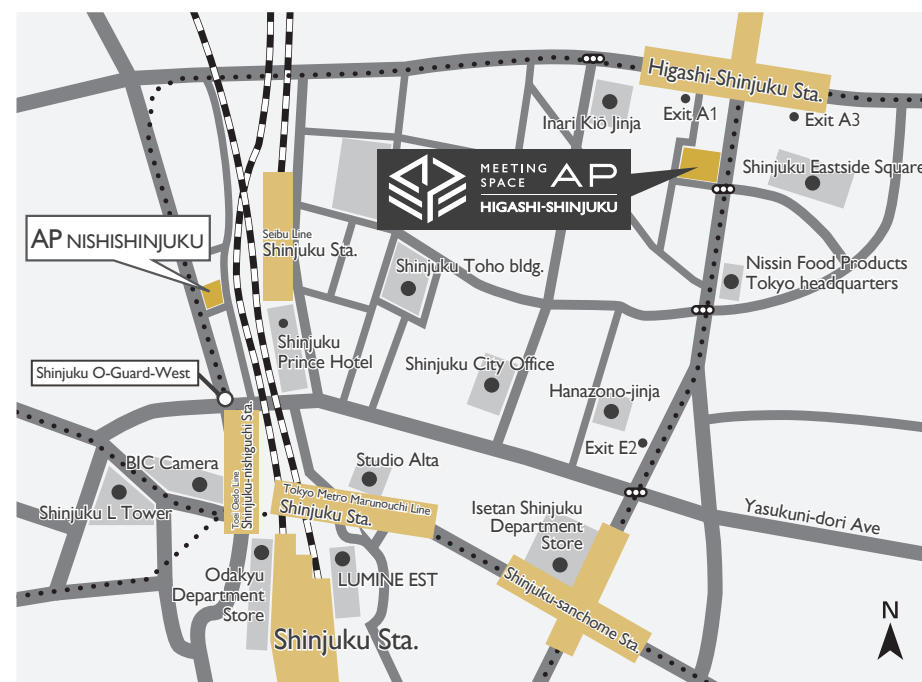

ACCESS / AP東新宿

ご予約・お問い合わせは

TEL.03-6233-9919 9:30~18:00
(日・祝日は休業の場合もございます)
FAX.03-6233-9918 E-mail:info-higashishinjuku@tc-forum.co.jp

〒160-0021

東京都新宿区歌舞伎町2-3-24

東急ステイ新宿イーストサイド 2F・3F(受付3F)

- 都営大江戸線・副都心線「東新宿駅」A1出口より徒歩3分
- 「新宿三丁目駅」E2出口より徒歩5分

2-3-24 Kabukicho, Shinjuku-ku, Tokyo 160-0021

TOKYU STAY SHINJUKU EASTSIDE 2F・3F [Reception 3F]

- 3 minutes walk from Exit A1 of Higashi-Shinjuku Station
- 5 minutes walk from Exit E2 of Shinjuku-sanchome Station