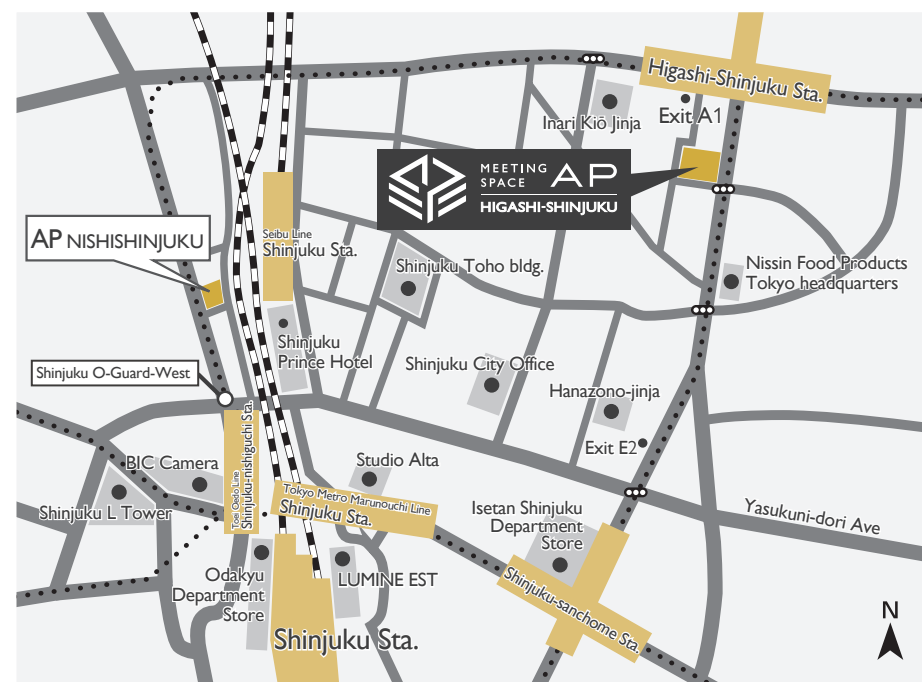

ACCESS / AP東新宿

ご予約・お問い合わせは

TEL.03-6233-9919 9:30~18:00
(日・祝日は休業の場合もございます)
FAX.03-6233-9918 E-mail:info-higashishinjuku@tc-forum.co.jp

〒160-0021

東京都新宿区歌舞伎町2-3-24

[ホテル] 東急ステイ新宿イーストサイド 2F・3F(受付3F)

- 都営大江戸線・副都心線「東新宿駅」A1出口より徒歩3分
- 「新宿三丁目駅」E2出口より徒歩5分

2-3-24 Kabukicho, Shinjuku-ku, Tokyo 160-0021

TOKYU STAY SHINJUKU EASTSIDE 2F・3F [Reception 3F]

- 3 minutes walk from Exit A1 of Higashi-Shinjuku Station
- 5 minutes walk from Exit E2 of Shinjuku-sanchoe Station