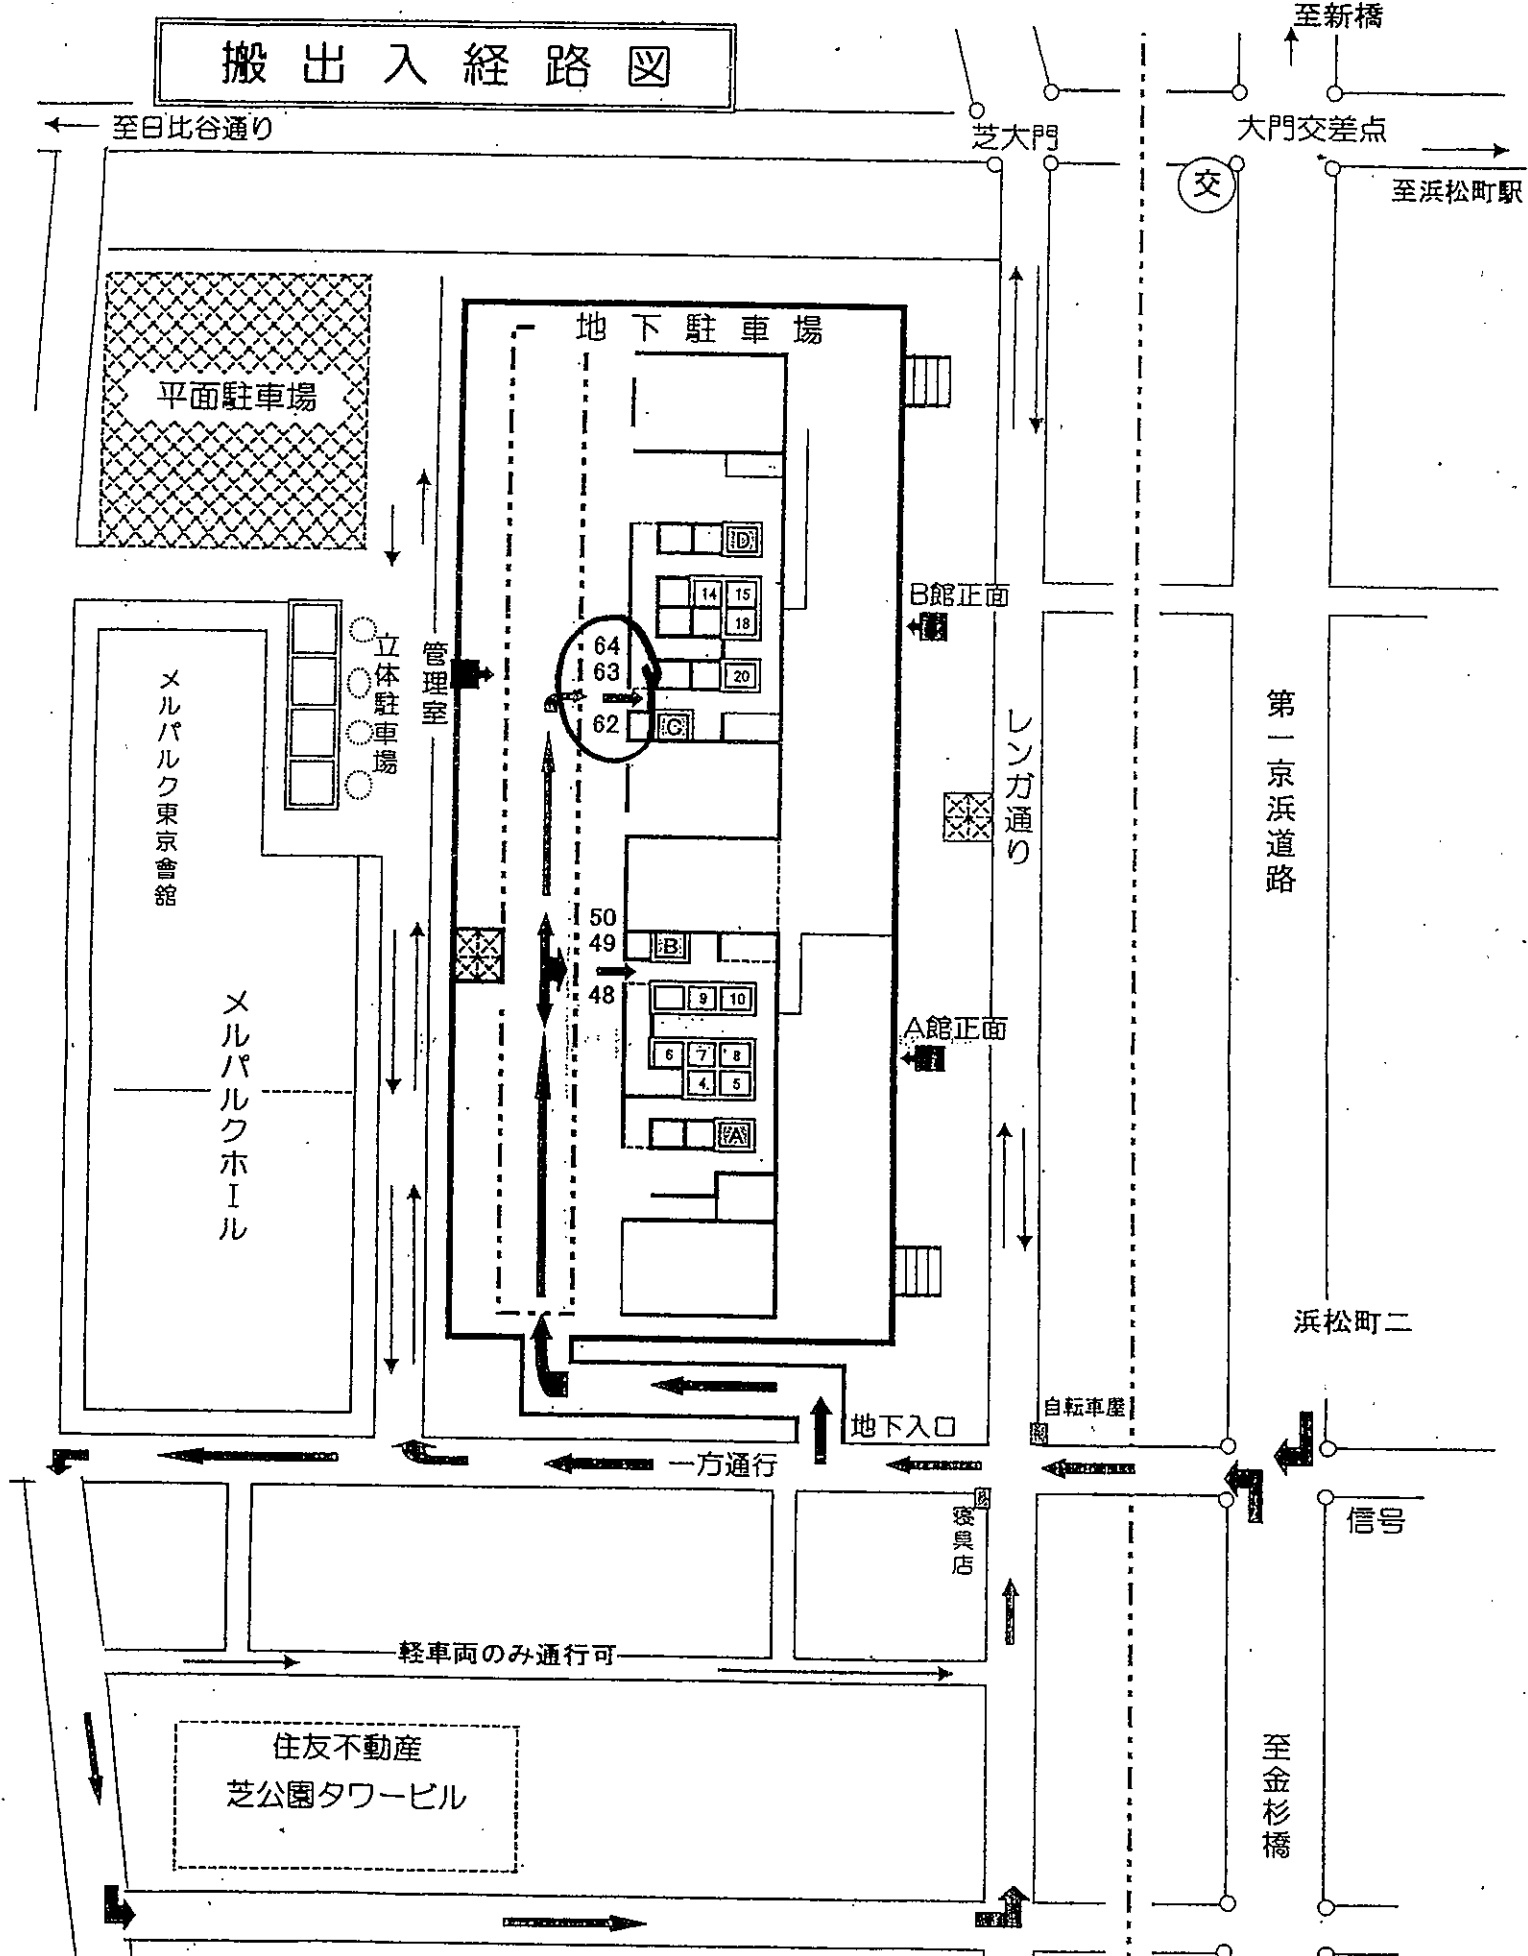

搬出入経路図

★地下駐車場の開放時間：6：00 ～ 21：00（平日及び土曜日）

①日曜日及び祝祭日は閉鎖。

②高さ制限は、2.2Mまで

③搬出入専用区画は、30分以内無料（30分以上超過は、有料扱いとなります。）