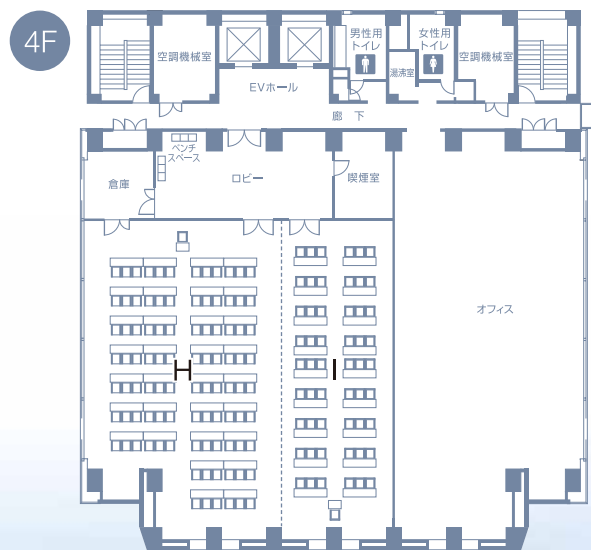

梅田(大阪駅)に位置する便利なロケーション Osaka Umeda

〒530-0002
 大阪府北区曽根崎新地2丁目3番21号
 axビル4F
 Tel : 06-6346-3001
 Fax : 06-6346-3005
<http://www.ax-nets.com/>

JR新宿駅徒歩6分、副都心の好立地。
 洗練された、最新の多目的会議室。

AP=All Purpose【多目的】

説明会、講演会、研修会、面接、打ち上げパーティなど、多目的にご利用いただけるコンベンションルーム(貸会議室)をご提供します。

Shinjuku Style Convention Room

アクセスもビジネスも

新宿スタイルで。

洗練された、最新の多目的会議室

ビジネスと交通の要衝として、注目の副都心。

快適なアクセス、先進の設備環境、上質のおもてなしで、

会議やセミナー、研修、パーティなど

様々なビジネスシーンの成功をサポートいたします。

ルームマップ Room Map

※-----線はスライディングウォール(可動間仕切)です。

Good Access

6路線からのグッドアクセス

JR・小田急・京王・都営新宿線・都営大江戸線・西武新宿線の最寄り駅から徒歩圏内の快適ロケーション。

Convenience

2時間+延長1時間単位で利用可
年中無休の便利さ

便利な料金体系と休日も安心のご利用システム。