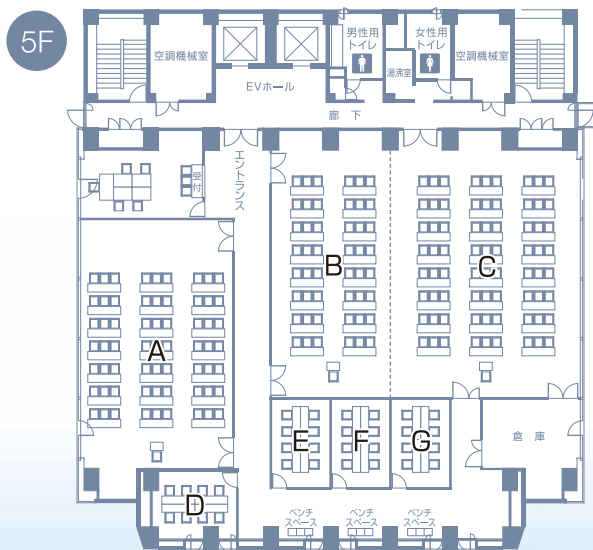

梅田(大阪駅)に位置する便利なロケーション Osaka Umeda

〒530-0002
 大阪府北区曽根崎新地2丁目3番21号
 axビル4F
 Tel : 06-6346-3001
 Fax : 06-6346-3005
<http://www.ax-nets.com/>

JR新宿駅徒歩6分、副都心の好立地。
 洗練された、最新の多目的会議室。

AP=All Purpose【多目的】

説明会、講演会、研修会、面接、打ち上げパーティなど、多目的にご利用いただけるコンベンションルーム(貸会議室)をご提供します。

Shinjuku Style Convention Room

アクセスもビジネスも

新宿スタイルで。

洗練された、最新の多目的会議室

ビジネスと交通の要衝として、注目の副都心。

快適なアクセス、先進の設備環境、上質のおもてなしで、

会議やセミナー、研修、パーティなど

様々なビジネスシーンの成功をサポートいたします。

ルームマップ Room Map

※-----線はスライディングウォール(可動間仕切)です。

Good Access

6路線からのグッドアクセス

JR・小田急・京王・都営新宿線・都営大江戸線・西武新宿線の最寄り駅から徒歩圏内の快適ロケーション。

Convenience

2時間+延長1時間単位で利用可
年中無休の便利さ

便利な料金体系と休日も安心のご利用システム。