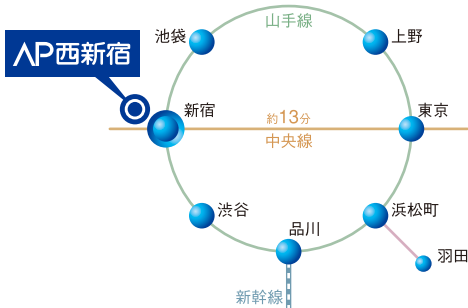

交通アクセス Access

JR・小田急・京王・都営新宿線「新宿」駅徒歩約6分
 都営大江戸線「新宿西口」駅 D5出口徒歩約3分
 西武新宿線「西武新宿」駅徒歩約3分

ご予約・お問い合わせ Information

TOKYO-CONVENTION ROOM
コンベンションルーム AP西新宿
 all purpose

〒160-0023 東京都新宿区西新宿7-2-4 新宿喜楓ビル5F・4F

TEL: 03-5348-6109

FAX: 03-3364-3109

e-mail: info@ap-nishishinjuku.com

http://www.ap-nishishinjuku.com/

関連施設 Other Place

ビジネスラインの中心に位置する大規模会議室 Tokyo

〒105-0011
 東京都港区芝公園2-4-1
 ダヴィンチ芝パークB館地下1F
 Tel : 03-5405-6109
 Fax : 03-5405-3109
<http://www.ap-hamamatsucho.com/>